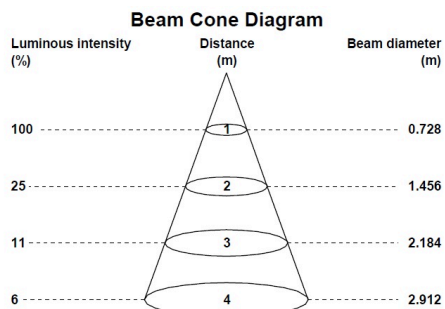

Fotometrie