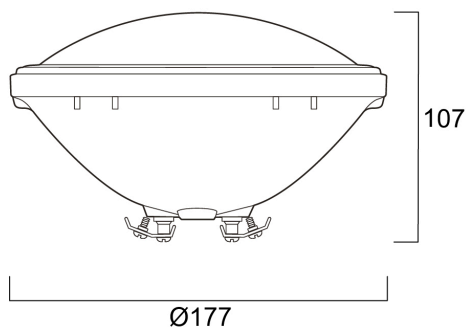

### Dimensioni (mm)

## Dati dimensionali

Classificazione IP	IP68
Larghezza nominale prodotto (mm)	105
Diametro lampada max (mm) -D	175
Peso (Kg)	0.552
Profondità incasso (mm)	10

## Dati di imballo

Codice EAN prodotto	5410288605401
Lunghezza/altezza imballo singolo (cm)	15.0
Larghezza imballo singolo (cm)	15.0
Profondità imballo interno (cm) (singolo)	16.3
DUN14_2	15410288605408
Quantità per imballo esterno	6
Lunghezza/ Altezza imballo esterno (cm)	46.5
Packaging outer width (cm)	31.5
Profondità imballo esterno (cm)	18.3