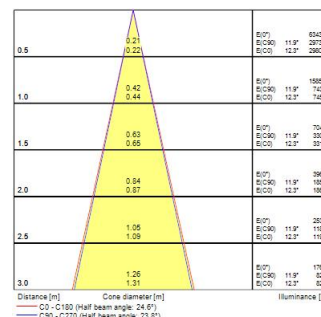

Fotometrie