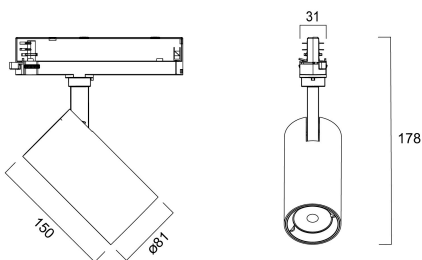

### Dimensioni (mm)

## Dati dimensionali

|                                      |         |
|--------------------------------------|---------|
| Colore del prodotto                  | Nero    |
| Classificazione IP                   | IP20    |
| Classificazione IK                   | IK03    |
| Finitura del diffusore               | Altro   |
| Materiale del diffusore              | Nessuno |
| Finitura del riflettore              | Lucido  |
| Lunghezza nominale del prodotto (mm) | 150     |
| Diametro prodotto (mm)               | 81      |
| Peso (Kg)                            | 0.858   |

## Dati di imballo

|   |                |
|---|----------------|
| Codice EAN prodotto                       | 5410288624006  |
| Lunghezza/altezza imballo singolo (cm)    | 20.0           |
| Larghezza imballo singolo (cm)            | 25.0           |
| Profondità imballo interno (cm) (singolo) | 20.0           |
| DUN14_2                                   | 05410288624006 |
| Quantità per imballo esterno              | 1              |
| Lunghezza/ Altezza imballo esterno (cm)   | 20.0           |
| Packaging outer width (cm)                | 25.0           |
| Profondità imballo esterno (cm)           | 20.0           |