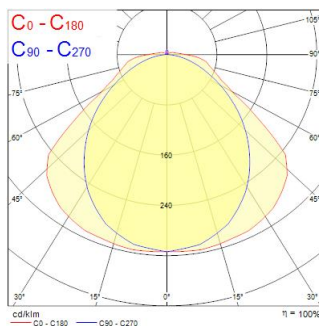

Dati tecnici

Dimensioni (mm)

Fotometrie

Distance [m]	Cone diameter [m]	Beam angle [°]	Illuminance [lx]
0.5	1.17 1.53	80° 60°	2054 421
1.0	2.33 3.07	80° 60°	783 108
1.5	3.50 4.60	80° 60°	339 47
2.0	4.67 6.14	80° 60°	191 28
2.5	5.83 7.67	80° 60°	132 19
3.0	7.00 9.20	80° 60°	88 12

Distance [m] Cone diameter [m] Illuminance [lx]
 — C0 - C180 (Half beam angle: 113.3°)
 — C90 - C270 (Half beam angle: 98.9°)

START Waterproof 2X 600 IP65 2500lm 840

Codice n. 0067942

SYLVANIA

Dati generali