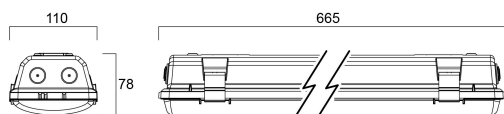

START Waterproof 2X 600 IP65 2500lm 840

Codice n. 0067942

SYLVANIA

Start Waterproof, integrated LED weatherproof luminaire, with UV stabilized flat diffuser and linear prisms designed to achieve uniform lit appearance, optimise light output and to reduce glare, 301 stainless steel diffuser clips and fixing brackets for surface mounting. GRP housing, Polycarbonate diffuser, 2450 lm, 20 W, 122 lm/W, 4000 K, drive current 350 mA, non dimmable, CRI80, IP65, IK08, Class I, nominal average lifetime (h): 50000, 665 mm x 110 mm x 78 mm, energy class: A++ A+ A, D-mark

Dati tecnici

Dimensioni (mm)

Fotometrie

Distance [m]	Cone diameter [m]	Beam angle [°]	Illuminance [lx]
0.5	1.17 1.53	80° 60°	2054 421
1.0	2.33 3.07	80° 60°	783 108
1.5	3.50 4.60	80° 60°	339 47
2.0	4.67 6.14	80° 60°	191 28
2.5	5.83 7.67	80° 60°	132 19
3.0	7.00 9.20	80° 60°	88 12

Distance [m] Cone diameter [m] Illuminance [lx]
 — C0 - C180 (Half beam angle: 113.3°)
 — C90 - C270 (Half beam angle: 98.9°)

START Waterproof 2X 600 IP65 2500lm 840

Codice n. 0067942

SYLVANIA

Dati generali

Dati di imballo

Codice EAN prodotto	5410288679426
Lunghezza/altezza imballo singolo (cm)	77.5
Larghezza imballo singolo (cm)	11.6
Profondità imballo interno (cm) (singolo)	8.4
DUN14_2	05410288679426
Quantità per imballo esterno	1
Lunghezza/ Altezza imballo esterno (cm)	77.5
Packaging outer width (cm)	11.6
Profondità imballo esterno (cm)	8.4