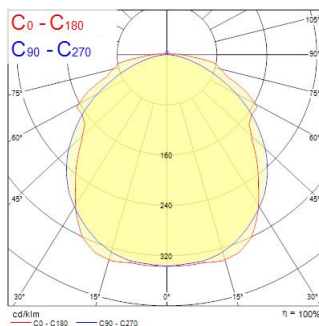

Dati tecnici

Dimensioni (mm)

Fotometrie

Distance [m]	Cone diameter [m]	Beam diameter [m]	Illuminance [lx]
0.5	1.40 1.25	0.70 0.625	2700 380 480
1.0	2.80 2.51	1.40 1.25	675 95 120
1.5	4.21 3.76	2.10 1.88	412 58 75
2.0	5.61 5.01	2.80 2.51	232 33 42
2.5	7.01 6.26	3.50 3.13	148 21 27
3.0	8.41 7.52	4.20 3.76	103 15 19

Distance [m] Cone diameter [m] Illuminance [lx]
 — C0 - C180 (Half beam angle: 100.0°)
 — C90 - C270 (Half beam angle: 108.0°)

START Waterproof 1x 1200 IP65 2800lm 840

Codice n. 0067947

SYLVANIA

Dati generali

Dati ottici

Flusso luminoso dell'apparecchio (lm)	2750
Efficienza apparecchio lm/W	125
Temperatura di colore correlata (K)	4000
Colore della luce	Bianco Neutro
CRI (Ra)	80
Consistenza colore (SDCM)	SDCM5
Controllo dell'abbagliamento (UGR)	< 26
Gruppo di rischio fotobiologico	RG0