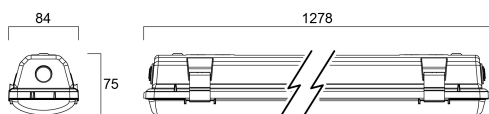

START Waterproof 1x 1200 IP65 2800lm 840

Codice n. 0067947

SYLVANIA

Start Waterproof, integrated LED weatherproof luminaire, with UV stabilized flat diffuser and linear prisms designed to achieve uniform lit appearance, optimise light output and to reduce glare, 301 stainless steel diffuser clips and fixing brackets for surface mounting. Polycarbonate housing, Polycarbonate diffuser, 2750 lm, 22 W, 125 lm/W, 4000 K, drive current 350 mA, Non dimmable, CRI80, IP65, IK08, Class I, nominal average life (h):50000, 1278 mm x 84 mm x 75 mm ,energy class: A++ A+ A, D-mark

Dati tecnici

Dimensioni (mm)

Fotometrie

Distance [m]	Cone diameter [m]	Beam diameter [m]	Illuminance [lx]
0.5	1.40 1.25	0.70 0.625	2700 380 480
1.0	2.80 2.51	1.40 1.25	675 95 120
1.5	4.21 3.76	2.10 1.88	412 58 75
2.0	5.61 5.01	2.80 2.51	232 33 42
2.5	7.01 6.26	3.50 3.13	148 21 27
3.0	8.41 7.52	4.20 3.76	103 15 19

Distance [m] Cone diameter [m] Illuminance [lx]
 — C0 - C180 (Half beam angle: 100.0°)
 — C90 - C270 (Half beam angle: 108.0°)

START Waterproof 1x 1200 IP65 2800lm 840

Codice n. 0067947

SYLVANIA

Dati generali

Dati di imballo

Codice EAN prodotto	5410288679471
Lunghezza/altezza imballo singolo (cm)	137.2
Larghezza imballo singolo (cm)	8.8
Profondità imballo interno (cm) (singolo)	8.4
DUN14_2	05410288679471
Quantità per imballo esterno	1
Lunghezza/ Altezza imballo esterno (cm)	137.2
Packaging outer width (cm)	8.8
Profondità imballo esterno (cm)	8.4