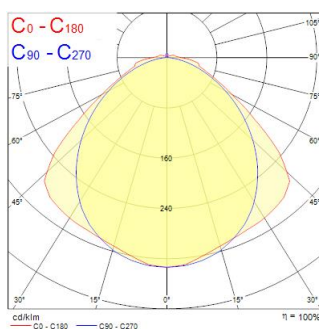

### Dimensioni (mm)

### Fotometrie

0,5	1,20 1,46	5071 E/C90 50.3° E/C00 95.9°	5431 530 554
1,0	2,41 2,91	5071 E/C90 50.3° E/C00 95.9°	1088 270 146
1,5	3,61 4,37	5071 E/C90 50.3° E/C00 95.9°	715 93 61
2,0	4,82 5,82	5071 E/C90 50.3° E/C00 95.9°	422 113 61
2,5	6,02 7,28	5071 E/C90 50.3° E/C00 95.9°	257 64 33
3,0	7,23 8,73	5071 E/C90 50.3° E/C00 95.9°	179 33 16

Distance [m]      Cone diameter [m]      Illuminance [lx]

— C0 - C180 (Half beam angle: 111.0°)  
— C90 - C270 (Half beam angle: 100.0°)