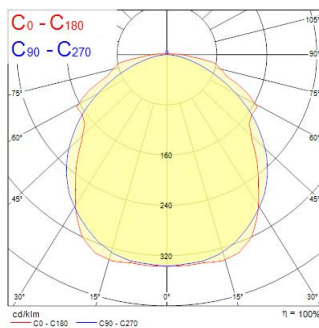

Dati tecnici

Dimensioni (mm)

Fotometrie

0,5	1,40	S171	2703
	1,25	E1C90 54.3°	380
1,0	2,80	S171	607
	2,51	E1C90 54.3°	491
1,5	4,21	S171	412
	3,76	E1C90 54.3°	291
2,0	5,61	S171	322
	5,01	E1C90 54.3°	221
2,5	7,01	S171	148
	6,26	E1C90 54.3°	98
3,0	8,41	S171	103
	7,52	E1C90 54.3°	63

Distance [m] Cone diameter [m] Illuminance [lx]

— C0 - C180 (Half beam angle: 100.0°)

— C90 - C270 (Half beam angle: 108.0°)

START Waterproof 1X 1200 IP65 MW 2800lm 840

Codice n. 0067949

SYLVANIA

Dati generali

Dati ottici

Flusso luminoso dell'apparecchio (lm)	2750
Efficienza apparecchio lm/W	110
Temperatura di colore correlata (K)	4000
Colore della luce	Bianco Neutro
CRI (Ra)	80
Controllo dell'abbagliamento (UGR)	< 26
Gruppo di rischio fotobiologico	RG0