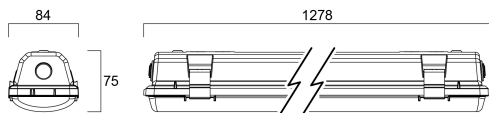

START Waterproof 1X 1200 IP65 MW 2800lm 840

Codice n. 0067949

SYLVANIA

Start Waterproof, integrated LED weatherproof luminaire, with UV stabilized flat diffuser and linear prisms designed to achieve uniform lit appearance, optimise light output and to reduce glare, 301 stainless steel diffuser clips and fixing brackets for surface mounting. Polycarbonate housing, Polycarbonate diffuser, 2750lm, 25W, 110lm/W, 4000K, drive current 350mA, MW On/Off, CRI80, IP65, IK08, Class I, nominal average life (h):50000, 1278mm x 84mm x 75mm ,energy class: A++ A+ A, D-mark

Dati tecnici

Dimensioni (mm)

Fotometrie

0,5	1,40	S171	2703
	1,25	E1C90 54.3°	380
1,0	2,80	S171	607
	2,51	E1C90 54.3°	491
1,5	4,21	S171	412
	3,76	E1C90 54.3°	291
2,0	5,61	S171	322
	5,01	E1C90 54.3°	221
2,5	7,01	S171	148
	6,26	E1C90 54.3°	98
3,0	8,41	S171	103
	7,52	E1C90 54.3°	63

Distance [m] Cone diameter [m] Illuminance [lx]

— C0 - C180 (Half beam angle: 100.0°)

— C90 - C270 (Half beam angle: 108.0°)

START Waterproof 1X 1200 IP65 MW 2800lm 840

Codice n. 0067949

SYLVANIA

Dati generali

Dati di imballo

Codice EAN prodotto	5410288679495
Lunghezza/altezza imballo singolo (cm)	137.2
Larghezza imballo singolo (cm)	8.8
Profondità imballo interno (cm) (singolo)	8.4
DUN14_2	05410288679495
Quantità per imballo esterno	1
Lunghezza/ Altezza imballo esterno (cm)	137.2
Packaging outer width (cm)	8.8
Profondità imballo esterno (cm)	8.4