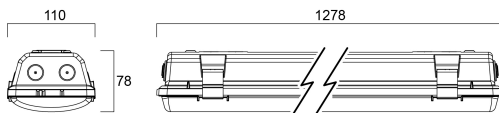

START Waterproof 2X 1200 IP65 MW 4800lm 840

Codice n. 0067950

SYLVANIA

Start Waterproof, integrated LED weatherproof luminaire, with UV stabilized flat diffuser and linear prisms designed to achieve uniform lit appearance, optimise light output and to reduce glare, 301 stainless steel diffuser clips and fixing brackets for surface mounting. Polycarbonate housing, Polycarbonate diffuser, 4800lm, 41W, 117lm/W, 4000K, drive current 1050mA, MW On/Off, CRI80, IP65, IK08, Class I, nominal average life (h):50000, 1278mm x 110mm x 78mm ,energy class: A++ A+ A, D-mark

Dati tecnici

Dimensioni (mm)

Fotometrie

Distance [m]	Cone diameter [m]	Beam angle [°]	Illuminance [lx]
0.5	1.20 1.46	50° 50°	640 554
1.0	2.41 2.91	50° 50°	160 138
1.5	3.61 4.37	50° 50°	71 60
2.0	4.82 5.82	50° 50°	40 33
2.5	6.02 7.28	50° 50°	25 21
3.0	7.23 8.73	50° 50°	17 14

Distance [m] Cone diameter [m] Illuminance [lx]
 — C0 - C180 (Half beam angle: 111.0°)
 — C90 - C270 (Half beam angle: 100.0°)

START Waterproof 2X 1200 IP65 MW 4800lm 840

Codice n. 0067950

SYLVANIA

Dati generali

Dati di imballo

Codice EAN prodotto	5410288679501
Lunghezza/altezza imballo singolo (cm)	137.2
Larghezza imballo singolo (cm)	11.6
Profondità imballo interno (cm) (singolo)	8.4
DUN14_2	05410288679501
Quantità per imballo esterno	1
Lunghezza/ Altezza imballo esterno (cm)	137.2
Packaging outer width (cm)	11.6
Profondità imballo esterno (cm)	8.4