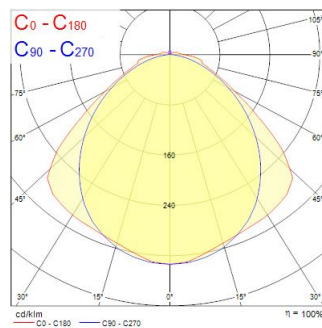

Dati tecnici

Dimensioni (mm)

Fotometrie

Distance [m]	Cone diameter [m]	Beam angle [°]	Illuminance [lx]
0.5	1.20 1.46	50° 50°	640 554
1.0	2.41 2.91	50° 50°	160 138
1.5	3.61 4.37	50° 50°	71 60
2.0	4.82 5.82	50° 50°	40 33
2.5	6.02 7.28	50° 50°	25 21
3.0	7.23 8.73	50° 50°	17 14

Distance [m] Cone diameter [m] Illuminance [lx]
 — C0 - C180 (Half beam angle: 111.0°)
 — C90 - C270 (Half beam angle: 100.0°)

START Waterproof 2X 1200 IP65 MW 4800lm 840

Codice n. 0067950

SYLVANIA

Dati generali