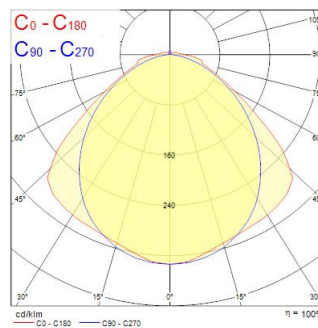

Dati tecnici

Dimensioni (mm)

Fotometrie

Distance [m]	Cone diameter [m]	Beam angle [°]	Illuminance [lx]
0.5	1.20 1.46	50° 50°	640 554
1.0	2.41 2.91	50° 50°	160 138
1.5	3.61 4.37	50° 50°	71 60
2.0	4.82 5.82	50° 50°	40 34
2.5	6.02 7.28	50° 50°	25 21
3.0	7.23 8.73	50° 50°	17 14

Distance [m] Cone diameter [m] Illuminance [lx]
 — C0 - C180 (Half beam angle: 111.0°)
 — C90 - C270 (Half beam angle: 100.0°)

START Waterproof 2X 1200 IP65 DALI 4800lm 840

Codice n. 0067952

SYLVANIA

Dati generali