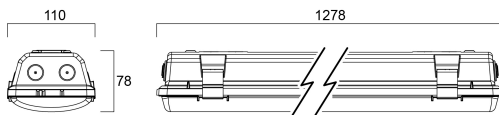

START Waterproof 2X 1200 IP65 DALI 4800lm 840

Codice n. 0067952

SYLVANIA

Start Waterproof, integrated LED weatherproof luminaire, with UV stabilized flat diffuser and linear prisms designed to achieve uniform lit appearance, optimise light output and to reduce glare, 301 stainless steel diffuser clips and fixing brackets for surface mounting. Polycarbonate housing, Polycarbonate diffuser, 4800 lm, 38 W, 126 lm/W, 4000 K, drive current 1050 mA, DALI dimmable, CRI80, IP65, IK08, Class I, nominal average life (h):50000, 1278 mm x 110 mm x 78 mm ,energy class: A++ A+ A, D-mark

Dati tecnici

Dimensioni (mm)

Fotometrie

Distance [m]	Cone diameter [m]	Beam angle [°]	Illuminance [lx]
0.5	1.20 1.46	50° 50°	640 554
1.0	2.41 2.91	50° 50°	160 138
1.5	3.61 4.37	50° 50°	71 60
2.0	4.82 5.82	50° 50°	40 34
2.5	6.02 7.28	50° 50°	25 21
3.0	7.23 8.73	50° 50°	17 14

Distance [m] Cone diameter [m] Illuminance [lx]
 — C0 - C180 (Half beam angle: 111.0°)
 — C90 - C270 (Half beam angle: 100.0°)

START Waterproof 2X 1200 IP65 DALI 4800lm 840

Codice n. 0067952

SYLVANIA

Dati generali

Dati di imballo

Codice EAN prodotto	5410288679525
Lunghezza/altezza imballo singolo (cm)	137.2
Larghezza imballo singolo (cm)	11.6
Profondità imballo interno (cm) (singolo)	8.4
DUN14_2	05410288679525
Quantità per imballo esterno	1
Lunghezza/ Altezza imballo esterno (cm)	137.2
Packaging outer width (cm)	11.6
Profondità imballo esterno (cm)	8.4