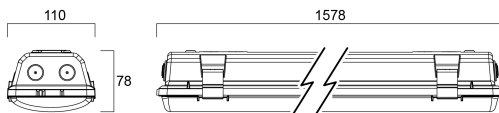

Dati tecnici

Dimensioni (mm)

Fotometrie

Distance [m]	Cone diameter [m]	Beam diameter [m]	Beam diameter [m]	Illuminance [lx]
0.5	1.14 1.55	0.71 0.90	0.90 1.14	9000 1299 751
1.0	2.28 3.10	1.42 1.80	1.80 2.28	2268 325 150
1.5	3.43 4.65	2.13 2.70	2.70 3.43	1007 144 50
2.0	4.57 6.21	2.84 3.60	3.60 4.57	567 61 25
2.5	5.71 7.76	3.55 4.50	4.50 5.71	363 41 18
3.0	6.85 9.31	4.26 5.40	5.40 6.85	262 28 13

Distance [m] Cone diameter [m] Illuminance [lx]
 — C0 - C180 (Half beam angle: 114.6°)
 — C90 - C270 (Half beam angle: 97.6°)

START Waterproof 2x 1500 IP65 DALI 7100lm 840

Codice n. 0067960

SYLVANIA

Dati generali

Dati dimensionali

Colore del prodotto	Grigio
Classificazione IP	IP65
Classificazione IK	IK08
Finitura del diffusore	Trasparente
Materiale del diffusore	PC Policarbonato
Lunghezza nominale del prodotto (mm)	1578
Larghezza nominale prodotto (mm)	110
Altezza nominale prodotto (mm)	78
Peso (Kg)	2.42

Dati di imballo

Codice EAN prodotto	5410288679600
Lunghezza/altezza imballo singolo (cm)	167.2
Larghezza imballo singolo (cm)	11.6
Profondità imballo interno (cm) (singolo)	8.4
DUN14_2	05410288679600
Quantità per imballo esterno	1
Lunghezza/ Altezza imballo esterno (cm)	167.2
Packaging outer width (cm)	11.6
Profondità imballo esterno (cm)	8.4