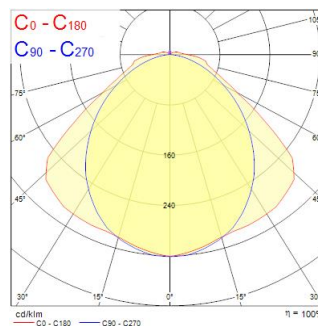

Dati tecnici

Dimensioni (mm)

Fotometrie

Distance [m]	Cone diameter [m]	Beam diameter [m]	Beam diameter [m]	Illuminance [lx]
0.5	1.14 1.55	0.71 0.90	0.90 1.14	9000 1299 751
1.0	2.28 3.10	1.42 1.80	1.80 2.28	2268 325 150
1.5	3.43 4.65	2.13 2.70	2.70 3.43	1007 144 50
2.0	4.57 6.21	2.84 3.60	3.60 4.57	567 61 25
2.5	5.71 7.76	3.55 4.50	4.50 5.71	363 41 18
3.0	6.85 9.31	4.26 5.40	5.40 6.85	262 28 13

Distance [m] Cone diameter [m] Illuminance [lx]
 — C0 - C180 (Half beam angle: 114.6°)
 — C90 - C270 (Half beam angle: 97.6°)

START Waterproof 2x 1500 IP65 DALI 7100lm 840

Codice n. 0067960

SYLVANIA

Dati generali

Dati ottici

Flusso luminoso dell'apparecchio (lm)	7050
Efficienza apparecchio lm/W	122
Temperatura di colore correlata (K)	4000
Colore della luce	Bianco Neutro
CRI (Ra)	80
Controllo dell'abbagliamento (UGR)	< 26
Gruppo di rischio fotobiologico	RG0