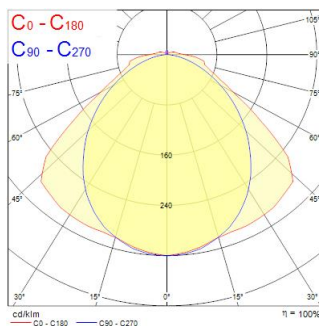

Dati tecnici

Dimensioni (mm)

Fotometrie

Distance [m]	Cone diameter [m]	Beam diameter [m]	Illuminance [lx]
0.5	1.15 1.54	0.71 0.90	1100 1590 354
1.0	2.29 3.08	1.42 1.80	270 398 142
1.5	3.44 4.62	2.13 2.70	124 177 100
2.0	4.58 6.16	2.84 3.63	69 96 58
2.5	5.73 7.70	3.55 4.52	44 61 38
3.0	6.88 9.24	4.26 5.45	31 44 28

Distance [m] Cone diameter [m] Illuminance [lx]
 — C0 - C180 (Half beam angle: 114.0°)
 — C90 - C270 (Half beam angle: 97.8°)

START Waterproof T 1500 HO IP65 8500lm 840

Codice n. 0068084

SYLVANIA

Dati generali

Dati ottici

Flusso luminoso dell'apparecchio (lm)	8500
Efficienza apparecchio lm/W	135
Temperatura di colore correlata (K)	4000
Colore della luce	Bianco Neutro
CRI (Ra)	80
Consistenza colore (SDCM)	SDCM5
Angolo (°)	100
Gruppo di rischio fotobiologico	RG1