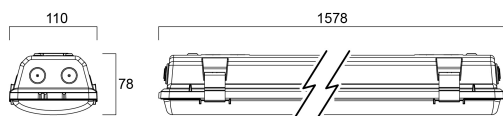

Dati tecnici

Dimensioni (mm)

Fotometrie

Distance [m]	Cone diameter [m]	Beam diameter [m]	Illuminance [lx]
0.5	1.15 1.54	0.71 0.90	1100 1590 354
1.0	2.29 3.08	1.42 1.80	270 398 142
1.5	3.44 4.62	2.13 2.70	124 177 100
2.0	4.58 6.16	2.84 3.63	69 96 58
2.5	5.73 7.70	3.55 4.52	44 61 38
3.0	6.88 9.24	4.26 5.45	31 44 28

Distance [m] Cone diameter [m] Illuminance [lx]
 — C0 - C180 (Half beam angle: 114.0°)
 — C90 - C270 (Half beam angle: 97.8°)

START Waterproof T 1500 HO IP65 8500lm 840

Codice n. 0068084

SYLVANIA

Dati generali

Dati di imballo

Codice EAN prodotto	5410288680842
Lunghezza/altezza imballo singolo (cm)	167.2
Larghezza imballo singolo (cm)	11.6
Profondità imballo interno (cm) (singolo)	8.4
DUN14_2	05410288680842
Quantità per imballo esterno	1
Lunghezza/ Altezza imballo esterno (cm)	167.2
Packaging outer width (cm)	11.6
Profondità imballo esterno (cm)	8.4