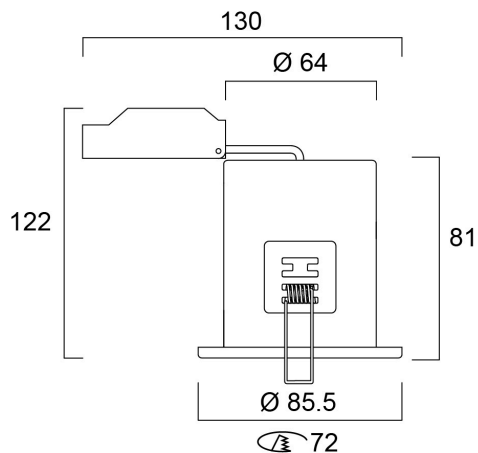

# Inset Trend 72 SW Fire White NO-LMP

Codice n. 0084110

**SYLVANIA**

**START**

Recessed fire rated housing frame to use with RefLED GU10 spotlight lamp Ø50mm - GU10 spotlight not included. Steel body, round bezel ring in white RAL9016 finish, adjustable, IP20 degree of protection, class II, outer dimensions (including wiring box): Ø85.5\*81mm ( with connecting box 122mm), cut-out Ø72mm. Fire rated 30, 60, 90 minutes. Suitable for internal environment only.

### Dimensioni (mm)

## Dati dimensionali

Colore del prodotto	Bianco
Classificazione IP	IP20
Classificazione IK	IK02
Finitura del diffusore	Altro
Materiale del diffusore	Nessuno
Finitura del riflettore	Non applicabile
Altezza nominale prodotto (mm)	122
Diametro prodotto (mm)	86
Diametro di incasso	86
Peso (Kg)	0.19

## Dati di imballo

Codice EAN prodotto	5410288841106
Lunghezza/altezza imballo singolo (cm)	10.0
Larghezza imballo singolo (cm)	9.0
Profondità imballo interno (cm) (singolo)	10.0
DUN14_2	15410288841103
Quantità per imballo esterno	40
Lunghezza/ Altezza imballo esterno (cm)	47.0
Packaging outer width (cm)	22.0
Profondità imballo esterno (cm)	42.0