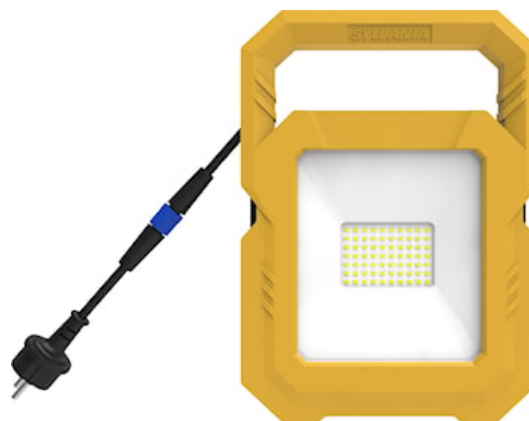

SylWork Flood 5000LM 840 IP65

Codice n. 0090002

SYLVANIA

YourHome™

- Lampada da lavoro portatile LED slim • Corpo in plastica leggera, sottile, elegante, robusta e di alta qualità • Posizionamento stabile e flessibile con supporto o treppiede • Materiale dell'alloggiamento: PC, lente in vetro e staffa in metallo • Possibilità di utilizzare 2 lampade da lavoro contemporaneamente installate sullo stesso treppiede • Versione alimentata dalla rete elettrica • Design salvaspazio: la versione con treppiede può essere ripiegata e riposta • Luce bianca fredda 4000K • Efficienza totale del sistema fino a 111lm/W • CRI >80 • Intervallo di temperatura di esercizio: da -20 a +40 °C • Durata: 30.000 ore (L70/B50) • 3 anni di garanzia

Dati tecnici

Dimensioni (mm)

Fotometrie

SylWork Flood 5000LM 840 IP65

Codice n. 0090002

SYLVANIA

Dati generali

Nome prodotto	SylWork Flood 5000LM 840 IP65
Tecnologia	LED
Attacco lampada	N/A
Materiale del corpo dell'apparecchio	Metallo/plastica
Applicazione generale	Residenziale e Consumer
Classe ETIM	EC000346
E-number Finlandia	4357144
Garanzia	3 anni

Dati ottici

Flusso luminoso dell'apparecchio (lm)	5000
Temperatura di colore correlata (K)	4000
Colore della luce	Bianco freddo
CRI (Ra)	80
Gruppo di rischio fotobiologico	RG1

Dati elettrici

Potenza totale (W)	50
Tensione alimentazione primaria prodotto - min (V)	220.0
Tensione alimentazione primaria prodotto - max (V)	240.0
Protezione elettrica	Classe I
Dimmerabile	Sì
Modalità di dimmerazione	Potenziometro onboard
Classe di efficienza energetica (A->G) della sorgente inclusa	F
Frequenza nominale (Hz)	50Hz
Sezione max del conduttore collegabile	1.0