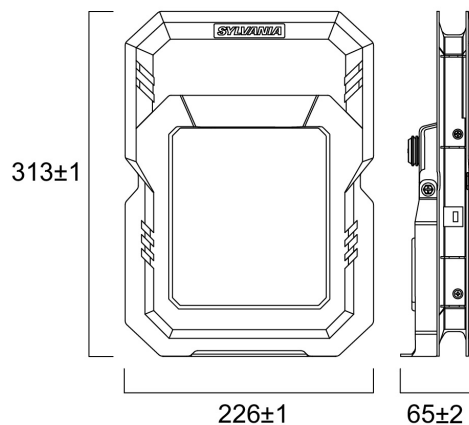

SylWork Flood 5000LM 840 IP65

Codice n. 0090002

SYLVANIA

YourHome™

- Lampada da lavoro portatile LED slim • Corpo in plastica leggera, sottile, elegante, robusta e di alta qualità • Posizionamento stabile e flessibile con supporto o treppiede • Materiale dell'alloggiamento: PC, lente in vetro e staffa in metallo • Possibilità di utilizzare 2 lampade da lavoro contemporaneamente installate sullo stesso treppiede • Versione alimentata dalla rete elettrica • Design salvaspazio: la versione con treppiede può essere ripiegata e riposta • Luce bianca fredda 4000K • Efficienza totale del sistema fino a 111lm/W • CRI >80 • Intervallo di temperatura di esercizio: da -20 a +40 °C • Durata: 30.000 ore (L70/B50) • 3 anni di garanzia

Dati tecnici

Dimensioni (mm)

Fotometrie

SylWork Flood 5000LM 840 IP65

Codice n. 0090002

SYLVANIA

Dati generali

Nome prodotto	SylWork Flood 5000LM 840 IP65
Tecnologia	LED
Attacco lampada	N/A
Materiale del corpo dell'apparecchio	Metallo/plastica
Applicazione generale	Residenziale e Consumer
Classe ETIM	EC000346
E-number Finlandia	4357144
Garanzia	3 anni

Dati vita utile

Vita utile nominale - L70 B50	30000
Vita utile nominale - L90 B10	9000

Dati dimensionali

Classificazione IP	IP65
Classificazione IK	IK07
Lunghezza nominale del prodotto (mm)	313
Larghezza nominale prodotto (mm)	226
Altezza nominale prodotto (mm)	65
Peso (Kg)	1.55

Dati di imballo

Codice EAN prodotto	5410288900025
Lunghezza/altezza imballo singolo (cm)	24.5
Larghezza imballo singolo (cm)	7.5
Profondità imballo interno (cm) (singolo)	33.0
DUN14_2	15410288900022
Quantità per imballo esterno	5
Lunghezza/ Altezza imballo esterno (cm)	39.5
Packaging outer width (cm)	26.0
Profondità imballo esterno (cm)	35.0