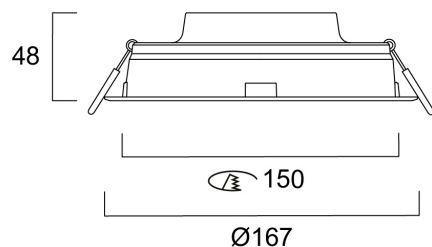

### Dimensioni (mm)

## Dati dimensionali

Colore del prodotto	Bianco
Classificazione IP	IP20
Classificazione IK	IK03
Finitura del diffusore	Diffuso
Materiale del diffusore	PMMA acrilico
Finitura del riflettore	Non applicabile
Altezza nominale prodotto (mm)	48
Diametro prodotto (mm)	167
Peso (Kg)	0.18

## Dati di imballo

Codice EAN prodotto	5410288900933
Lunghezza/altezza imballo singolo (cm)	17.3
Larghezza imballo singolo (cm)	6.0
Profondità imballo interno (cm) (singolo)	17.5
DUN14_2	15410288900930
Quantità per imballo esterno	8
Lunghezza/ Altezza imballo esterno (cm)	36.2
Packaging outer width (cm)	25.8
Profondità imballo esterno (cm)	19.6