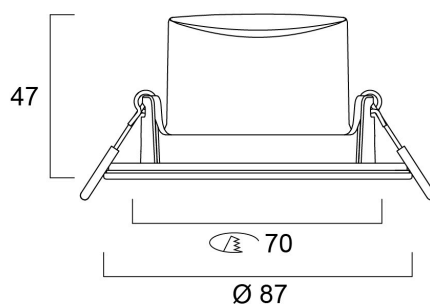

### Dimensioni (mm)

## Dati dimensionali

Colore del prodotto	Bianco
Classificazione IP	IP44
Classificazione IK	IK03
Finitura del diffusore	Trasparente
Materiale del diffusore	PC Policarbonato
Finitura del riflettore	Non applicabile
Altezza nominale prodotto (mm)	47
Diametro prodotto (mm)	87
Peso (Kg)	0.07

## Dati di imballo

Codice EAN prodotto	5410288900964
Lunghezza/altezza imballo singolo (cm)	9.0
Larghezza imballo singolo (cm)	6.0
Profondità imballo interno (cm) (singolo)	9.0
DUN14_2	15410288900961
Quantità per imballo interno	6
Lunghezza/Altezza imballo interno (cm)	28.5
Larghezza imballaggio interno (cm)	7.5
Lunghezza imballaggio interno (cm)	19.0
DUN14_1	25410288900968
Quantità per imballo esterno	48
Lunghezza/ Altezza imballo esterno (cm)	32.0
Packaging outer width (cm)	30.0
Profondità imballo esterno (cm)	40.5