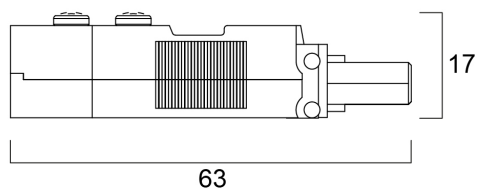

MC2 ELEC 5WAY MAINS+DALI

Codice n. 2055380

Concord

Mini Continuum II - Connettore elettrico a 5 poli per rete elettrica + DALI.

Dati tecnici

Dimensioni (mm)

Fotometrie

Dati generali

Nome prodotto	MC2 ELEC 5WAY MAINS+DALI
Tecnologia	Dispositivo non elettrico
Tipologia accessori	Elettrico
Ambiente	Interno
Applicazione generale	Istruzione, Strutture alberghiere, Uffici, Esercizi commerciali
Classe ETIM	EC002557
E-number Finlandia	4276656
Garanzia	2 anni

Dati ottici

Cromaticità regolabile | No

Dati dimensionali

Peso (Kg) | 0.05

MC2 ELEC 5WAY MAINS+DALI

Codice n. 2055380

Concord

Dati di imballo

Codice EAN prodotto	5025768553808
Lunghezza/altezza imballo singolo (cm)	10.0
Larghezza imballo singolo (cm)	10.0
Profondità imballo interno (cm) (singolo)	2.0
Quantità per imballo esterno	50
Lunghezza/ Altezza imballo esterno (cm)	30.5
Packaging outer width (cm)	30.5
Profondità imballo esterno (cm)	30.5