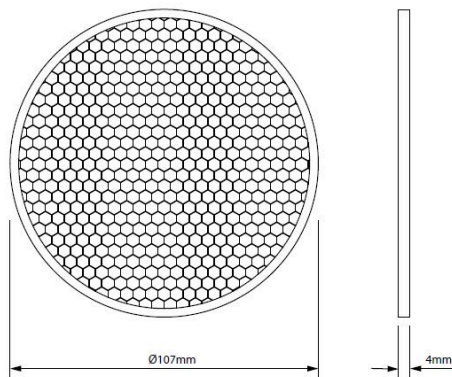

Griglia a nido d'ape nera per Beacon XL/XXL

Codice n. 2058325

Concord

Accessorio griglia a nido d'ape, nero RAL 9006, filtro per ridurre l'abbagliamento, ideale per aumentare il comfort visivo in musei, gallerie e negozi di fascia alta, compatibile con Beacon XL, Beacon XL Accent and Beacon XXL, dimensioni: Ø107 mm.

Dati tecnici

Dimensioni (mm)

Fotometrie

Dati generali

Nome prodotto	Griglia a nido d'ape nera per Beacon XL/XXL
Tecnologia	Dispositivo non elettrico
Tipologia accessori	Ottico
Ambiente	Interno
Applicazione generale	Musei e gallerie, Esercizi commerciali
Classe ETIM	EC002558
E-number Finlandia	4278877
Garanzia	5 anni

Dati ottici

Cromaticità regolabile | No

Dati dimensionali

Larghezza nominale prodotto (mm) | 107
Peso (Kg) | 0.009

Griglia a nido d'ape nera per Beacon XL/XXL

Codice n. 2058325

Concord

Dati di imballo

Codice EAN prodotto	5025768583256
Lunghezza/altezza imballo singolo (cm)	16.67
Larghezza imballo singolo (cm)	21.77
Profondità imballo interno (cm) (singolo)	1.17
DUN14_2	15025768583253
Quantità per imballo esterno	50
Lunghezza/ Altezza imballo esterno (cm)	31.1
Packaging outer width (cm)	31.0
Profondità imballo esterno (cm)	30.7