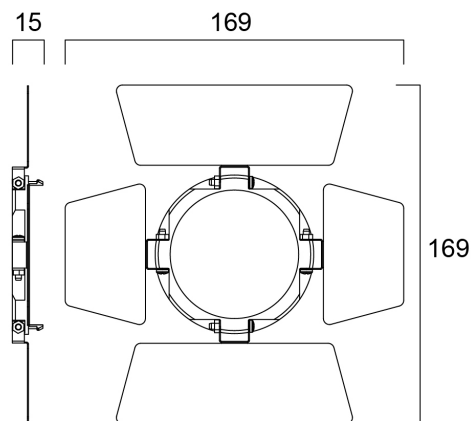

Beacon BARN DOOR

Codice n. 2058327

Concord

Accessorio con alette frangiluce, nero RAL 9006, sistema di fissaggio per il controllo del fascio luminoso, ideale per applicazioni retail di fascia alta, compatibile con Concord Beacon 80, Beacon, Beacon Accent, Beacon Tune II, Beacon Muse Tune II e Beacon Muse, dimensione: Ø80 mm.

Dati tecnici

Dimensioni (mm)

Fotometrie

Dati generali

Nome prodotto	Beacon BARN DOOR
Tecnologia	Dispositivo non elettrico
Tipologia accessori	Ottico
Ambiente	Interno
Applicazione generale	Musei e gallerie, Esercizi commerciali
Classe ETIM	EC002558
Garanzia	5 anni

Dati ottici

Cromaticità regolabile | No

Dati dimensionali

Peso (Kg) | 0.1

Beacon BARN DOOR

Codice n. 2058327

Concord

Dati di imballo

Codice EAN prodotto	5025768583270
Lunghezza/altezza imballo singolo (cm)	23.0
Larghezza imballo singolo (cm)	17.5
Profondità imballo interno (cm) (singolo)	0.5
DUN14_2	05025768583270
Quantità per imballo esterno	1
Lunghezza/ Altezza imballo esterno (cm)	23.0
Packaging outer width (cm)	17.5
Profondità imballo esterno (cm)	0.5