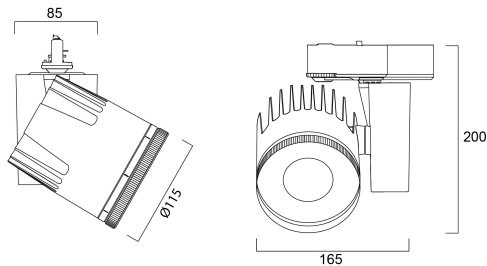

# BEACON XL MUSE 3K DALI L3 BLK

Codice n. 2059324

Concord

2059324 BEACON XL MUSE 3K DALI L3 BLK Integrated LED spotlight, black RAL 9005, unique soft-touch ring, adjustable beam angle from a 10° spot to a 70° flood, compact and minimalist design, ideal for museum, gallery and high-end retail applications, die-cast aluminium body, passive cooling heatsink, beam angle: 10° spot to 70° flood, optics: aspheric glass lens, colour temperature: 3000K warm white, total system power: 41W, total fixture output: 2544lm, luminaire efficacy: 62lm/W, LOR: 100%, super high colour rendering: Ra 97 typical, R9 value at 90, LED Chromacity: 3 step MacAdam ellipse, IR/UV free light source without heat radiation, operating voltage: 220-240V / 50-60Hz, drive current: 1050mA, electronic driver, DALI dimmable, power factor: 0.95, electrical protection: CLASS I, DALI track adaptor, suitable for Concord Lytespan DALI track, ingress protection rating: IP20. IMPORTANT NOTE: This fixture can only be used on the Lytespan DALI or Lytebeam DALI tracks !

### Dimensioni (mm)

## Dati dimensionali

Colore del prodotto	Nero
Classificazione IP	IP20
Finitura del riflettore	Non applicabile
Larghezza nominale prodotto (mm)	165
Altezza nominale prodotto (mm)	200
Diametro prodotto (mm)	115
Peso (Kg)	1.7

## Dati di imballo

Codice EAN prodotto	5025768593248
Lunghezza/altezza imballo singolo (cm)	25.0
Larghezza imballo singolo (cm)	19.5
Profondità imballo interno (cm) (singolo)	20.0
DUN14_2	05025768593248
Quantità per imballo esterno	1
Lunghezza/ Altezza imballo esterno (cm)	25.0
Packaging outer width (cm)	19.5
Profondità imballo esterno (cm)	20.0