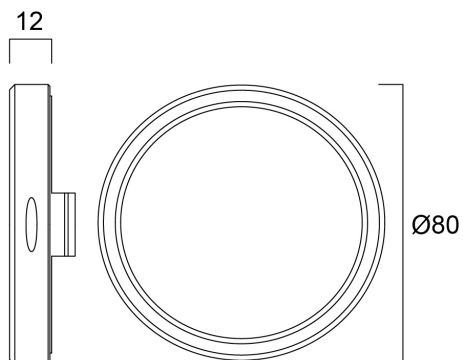

Lente diffusore per Beacon Muse II

Codice n. 2059759

Concord

Accessorio per lenti con innesto a scatto, lente per diffondere i bordi del fascio luminoso, ideale per creare punti luce più morbidi in musei, gallerie e negozi di lusso, compatibile con Beacon Muse II e Beacon Muse Tune, dimensioni: Ø80 mm.

Dati tecnici

Dimensioni (mm)

Fotometrie

Lente diffusore per Beacon Muse II

Codice n. 2059759

Concord

Dati generali

Nome prodotto	Lente diffusore per Beacon Muse II
Tecnologia	Dispositivo non elettrico
Tipologia accessori	Ottico
Ambiente	Interno
Applicazione generale	Musei e gallerie, Esercizi commerciali
Classe ETIM	EC002558
E-number Finlandia	4274082
Garanzia	5 anni

Dati elettrici

Tensione alimentazione primaria prodotto - min (V)	220.0
Tensione alimentazione primaria prodotto - max (V)	240.0
Protezione elettrica	Classe 0

Dati dimensionali

Classificazione IP	IP00
Dati di imballo	
Codice EAN prodotto	5025768597598
Lunghezza/altezza imballo singolo (cm)	17.5
Larghezza imballo singolo (cm)	15.0
Profondità imballo interno (cm) (singolo)	17.5
DUN14_2	05025768597598
Quantità per imballo esterno	1
Lunghezza/ Altezza imballo esterno (cm)	17.5
Packaging outer width (cm)	15.0
Profondità imballo esterno (cm)	17.5