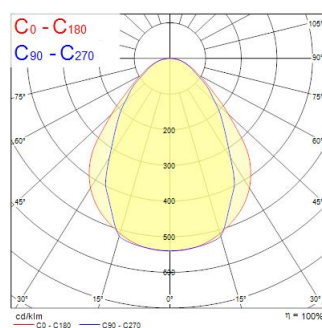

Fotometrie