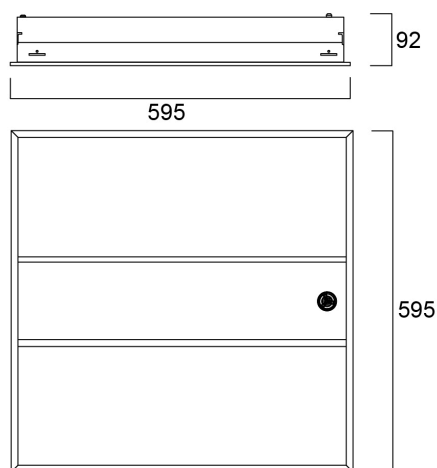

Dati tecnici

Dimensioni (mm)