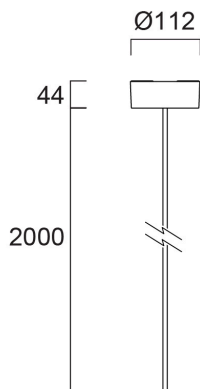

### Dimensioni (mm)

### Dati dimensionali

Colore del prodotto

RAL 9016 - Bianco traffico / Anello

Finitura del diffusore

Altro

Lunghezza nominale del prodotto (mm)

2000

Peso (Kg)

## Dati di imballo

Codice EAN prodotto	5025768702190
Lunghezza/altezza imballo singolo (cm)	30.5
Larghezza imballo singolo (cm)	13.5
Profondità imballo interno (cm) (singolo)	20.5
DUN14_2	05025768702190
Quantità per imballo esterno	1
Lunghezza/ Altezza imballo esterno (cm)	30.5
Packaging outer width (cm)	13.5
Profondità imballo esterno (cm)	20.5