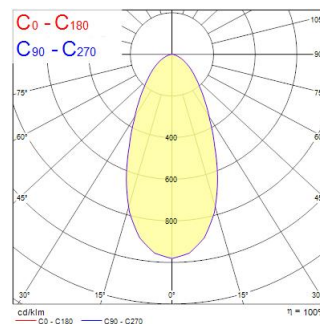

Dati tecnici

Dimensioni (mm)

Fotometrie

Distance [m]	Cone diameter [m]	Beam diameter [m]	Illuminance [lx]
0.5	0.46	0.20	1440
1.0	0.92	0.40	360
1.5	1.39	0.60	160
2.0	1.85	0.80	90
2.5	2.31	1.00	58
3.0	2.77	1.20	40

Distance [m] Cone diameter [m] Illuminance [lx]
 — C0 - C180 (Half beam angle: 49.6°)

BEACON XXL MB DALI 3K L3 BLK

Codice n. 2093008

Concord

Dati generali

Nome prodotto	BEACON XXL MB DALI 3K L3 BLK
Tecnologia	LED
Attacco lampada	N/A
Materiale del corpo dell'apparecchio	Alluminio
Montaggio	Montaggio su binario
Ambiente	Interno
Applicazione generale	Esercizi commerciali
Temperatura ambiente Ta (°C)	25
Classe ETIM	EC001744
E-number Finlandia	4278683
Garanzia	5 anni

Dati ottici

Flusso luminoso dell'apparecchio (lm)	3670
Efficienza apparecchio lm/W	76.46
L.O.R. (%)	100
Temperatura di colore correlata (K)	3000
Colore della luce	Bianco Caldo
CRI (Ra)	93
Deviazione Colore durante la vita (SDCM)	3
Cromaticità regolabile	No
Angolo (°)	50
Gruppo di rischio fotobiologico	RG1

Dati vita utile

Vita utile nominale - L70 B50	100000
Vita utile nominale - L80 B20	100000
Vita utile nominale - L90 B10	55500

Dati dimensionali

Colore del prodotto	Nero
Classificazione IP	IP20
Finitura del diffusore	Diffuso
Finitura del riflettore	Non applicabile
Lunghezza nominale del prodotto (mm)	85
Larghezza nominale prodotto (mm)	168
Altezza nominale prodotto (mm)	205
Peso (Kg)	1.5