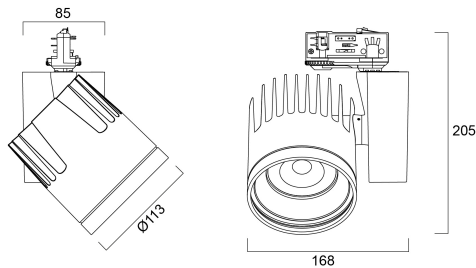

Dati tecnici

Dimensioni (mm)

Fotometrie

Distance [m]	Cone diameter [m]	Beam diameter [m]	Illuminance [lx]
0.5	0.46	0.20	1440
1.0	0.92	0.40	360
1.5	1.39	0.60	160
2.0	1.85	0.80	90
2.5	2.31	1.00	58
3.0	2.77	1.20	40

Distance [m] Cone diameter [m] Illuminance [lx]
 — C0 - C180 (Half beam angle: 49.6°)

BEACON XXL MB DALI 3K L3 BLK

Codice n. 2093008

Concord

Dati generali

Nome prodotto	BEACON XXL MB DALI 3K L3 BLK
Tecnologia	LED
Attacco lampada	N/A
Materiale del corpo dell'apparecchio	Alluminio
Montaggio	Montaggio su binario
Ambiente	Interno
Applicazione generale	Esercizi commerciali
Temperatura ambiente Ta (°C)	25
Classe ETIM	EC001744
E-number Finlandia	4278683
Garanzia	5 anni

Dati vita utile

Vita utile nominale - L70 B50	100000
Vita utile nominale - L80 B20	100000
Vita utile nominale - L90 B10	55500

Dati dimensionali

Colore del prodotto	Nero
Classificazione IP	IP20
Finitura del diffusore	Diffuso
Finitura del riflettore	Non applicabile
Lunghezza nominale del prodotto (mm)	85
Larghezza nominale prodotto (mm)	168
Altezza nominale prodotto (mm)	205
Peso (Kg)	1.5