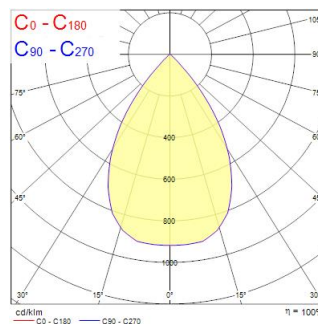

Dati tecnici

Dimensioni (mm)

Fotometrie

Distance [m]	Cone diameter [m]	Beam diameter [m]	Illuminance [lx]
0.5	0.66	0.71	1596
1.0	1.32	1.42	399
1.5	1.98	2.13	177
2.0	2.65	2.84	100
2.5	3.31	3.55	64
3.0	3.97	4.26	44

Distance [m] Cone diameter [m] Illuminance [lx]
 — C0 - C180 (Half beam angle: 67.0°)

Beacon XXL WB 3000K L3 Bianco

Codice n. 2093019

Concord

Dati generali

Nome prodotto	Beacon XXL WB 3000K L3 Bianco
Tecnologia	LED
Attacco lampada	N/A
Materiale del corpo dell'apparecchio	Alluminio
Montaggio	Montaggio su binario
Ambiente	Interno
Applicazione generale	Esercizi commerciali
Temperatura ambiente Ta (°C)	25
Classe ETIM	EC001744
E-number Finlandia	4278689
Garanzia	5 anni

Dati ottici

Flusso luminoso dell'apparecchio (lm)	4355
Efficienza apparecchio lm/W	90.73
L.O.R. (%)	100
Temperatura di colore correlata (K)	3000
Colore della luce	Bianco Caldo
CRI (Ra)	93
Deviazione Colore durante la vita (SDCM)	3
Cromaticità regolabile	No
Angolo (°)	67
Gruppo di rischio fotobiologico	RG1

Dati vita utile

Vita utile nominale - L70 B50	100000
Vita utile nominale - L80 B20	100000
Vita utile nominale - L90 B10	55500

Dati dimensionali

Colore del prodotto	Bianco
Classificazione IP	IP20
Finitura del diffusore	Diffuso
Finitura del riflettore	Non applicabile
Lunghezza nominale del prodotto (mm)	85
Larghezza nominale prodotto (mm)	168
Altezza nominale prodotto (mm)	205