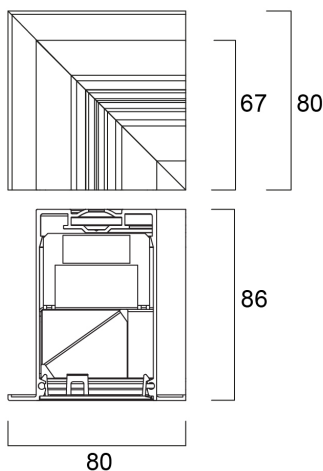

MC2 TRIM ANGOLO 90° ORIZZONTALE EL BIANCO OPALE

Codice n. 2093185

Concord

2093185 MC2 TRIM 90° HORIZ-CORNER EL WHT OPAL Accessorio angolare orizzontale pre-cablato a 90 gradi, bianco RAL 9016, dettaglio di rifinitura per soffitti in cartongesso, diffusore: opalino, ideale per installazioni ad incasso per creare angoli, quadrati o cornici continue a forma di U, adatto per l'uso su Mini Continuum II. Fornito con collegamenti elettrici.

Dati tecnici

Dimensioni (mm)

Fotometrie

MC2 TRIM ANGOLO 90° ORIZZONTALE EL BIANCO OPALE

Codice n. 2093185

Concord

Dati generali

Nome prodotto	MC2 TRIM ANGOLO 90° ORIZZONTALE EL BIANCO OPALE
Tecnologia	Dispositivo non elettrico
Tipologia accessori	Montaggio
Applicazione generale	Uffici, Strutture alberghiere, Esercizi commerciali, Istruzione
Classe ETIM	EC002556
E-number Finlandia	4170368
Garanzia	5 anni

Dati ottici

Consistenza colore (SDCM)	SDCM3
---------------------------	-------

Dati dimensionali

Classificazione IK	IK02
Peso (Kg)	0.406

Dati di imballo

Codice EAN prodotto	5025768931859
Lunghezza/altezza imballo singolo (cm)	15.5
Larghezza imballo singolo (cm)	17.5
Profondità imballo interno (cm) (singolo)	18.0
DUN14_2	05025768931859
Quantità per imballo esterno	1
Lunghezza/ Altezza imballo esterno (cm)	15.5
Packaging outer width (cm)	17.5
Profondità imballo esterno (cm)	18.0