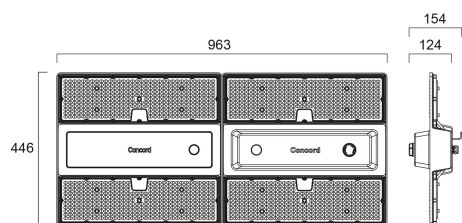

Rocks IP65 42600LM 840 ellittico D4I ZDAST

Codice n. 2825861

Concord

Logistics and Industry high bay luminaire with Aisle optics to provide necessary illumination for narrow areas, comes complete with 2000mm flying lead and 1000mm suspension cable, aluminium housing, PC diffuser, IP65, IK08, Class I, 4000K, CRI80, 3 step MacAdam ellipse, Zhaga Book 18 Ready, Integrated 3hrs DALI Self Test Emergency LiFePO4 unit, D4i driver, 42600lm, 222W, 192lm/W, 105.000hrs L80B50 lifespan, 446 x 963 x 154mm (LxWxD) dimensions, 10.66kg weight, RAL7012 Basalt Grey color, 0...+40°C operating temperature range.

Dati tecnici

Dimensioni (mm)

Fotometrie

Distance [m]	Cone diameter [m]	Beam diameter [m]	Beam diameter [m]	Illuminance [lx]
0.5	0.25 0.53	0.25	0.53	479 217 169
1.0	0.55 1.06	0.55	1.06	110 57 43
1.5	0.83 1.60	0.83	1.60	50 28 19
2.0	1.10 2.13	1.10	2.13	26 15 10
2.5	1.35 2.66	1.35	2.66	19 11 8
3.0	1.65 3.19	1.65	3.19	13 8 6

Dati dimensionali

Colore del prodotto	Grigio
Classificazione IP	IP65
Classificazione IK	IK08
Materiale del diffusore	PC Policarbonato
Finitura del riflettore	Opaco
Lunghezza nominale del prodotto (mm)	963
Larghezza nominale prodotto (mm)	446
Altezza nominale prodotto (mm)	154
Peso (Kg)	11.102

Dati di imballo

Codice EAN prodotto	5025768258611
Lunghezza/altezza imballo singolo (cm)	102.5
Larghezza imballo singolo (cm)	50.0
Profondità imballo interno (cm) (singolo)	23.0
Quantità per imballo esterno	1
Lunghezza/ Altezza imballo esterno (cm)	102.5
Packaging outer width (cm)	50.0
Profondità imballo esterno (cm)	23.0