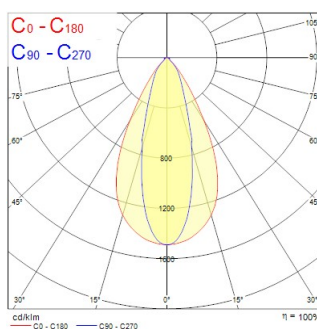

Dati tecnici

Dimensioni (mm)

Fotometrie

Distance [m]	Cone diameter [m]	Beam diameter [m]	Beam diameter [m]	Illuminance [lx]
0.5	0.25 0.53	0.25	0.53	479 217 169
1.0	0.55 1.06	0.55	1.06	110 57 43
1.5	0.83 1.60	0.83	1.60	50 28 19
2.0	1.10 2.13	1.10	2.13	26 15 10
2.5	1.35 2.66	1.35	2.66	19 11 8
3.0	1.65 3.19	1.65	3.19	13 8 6

Distance [m] Cone diameter [m] Illuminance [lx]
 — C0 - C180 (Half beam angle: 56.9°)
 — C90 - C270 (Half beam angle: 30.9°)

Rocks IP65 42600LM 840 ellittico D4I ZDAST

Codice n. 2825861

Concord

Dati generali

Dati ottici

Flusso luminoso dell'apparecchio (lm)	42600
Efficienza apparecchio lm/W	192
Temperatura di colore correlata (K)	4000
Colore della luce	Bianco Neutro
CRI (Ra)	80
Consistenza colore (SDCM)	SDCM3
Deviazione Colore durante la vita (SDCM)	3
Angolo (°)	60
Tipo di distribuzione della luce	Asimmetrico
Controllo dell'abbagliamento (UGR)	< 22
Gruppo di rischio fotobiologico	RG1
Flusso luminoso (emergenza) (lm)	800