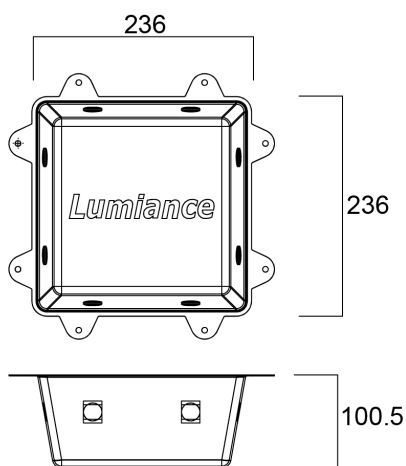

Scatola incasso Extra Small 220X220X100MM

Codice n. 3007935

SYLVANIA

PROTM

CE UK
CA

Scatola da incasso isolante extra small 220X220X100 per proteggere trasformatori, apparecchi e parti dell'edificio dal surriscaldamento. Le scatole sono realizzate in polipropilene rosso ignifugo. Sono adatte per il montaggio su materiali normalmente infiammabili come il legno. È possibile utilizzare anche altri apparecchi in combinazione con queste scatole, purché vengano rispettate le dimensioni minime di incasso e le potenze massime specificate per tali apparecchi nei soffitti isolati.

Dati tecnici

Dimensioni (mm)

Fotometrie

Scatola incasso Extra Small 220X220X100MM

Codice n. 3007935

SYLVANIA

Dati generali

Nome prodotto	Scatola incasso Extra Small 220X220X100MM
Tecnologia	Dispositivo non elettrico
Tipologia accessori	Montaggio
Ambiente	Interni
Applicazione generale	Strutture alberghiere, Logistica e Industria, Residenziale e Consumer
Classe ETIM	EC002472
E-number Finlandia	4271084
E-number Svezia	7472697
Garanzia	5 anni

Dati ottici

Cromaticità regolabile	No
------------------------	----

Dati elettrici

Tipo emergenza	
----------------	--

Dati dimensionali

Colore del prodotto	Rosso
Peso (Kg)	0.205

Dati di imballo

Codice EAN prodotto	8711971079354
Lunghezza/altezza imballo singolo (cm)	22.0
Larghezza imballo singolo (cm)	22.0
Profondità imballo interno (cm) (singolo)	10.0
DUN14_2	18711971079351
Quantità per imballo esterno	10
Lunghezza/ Altezza imballo esterno (cm)	22.0
Packaging outer width (cm)	22.0
Profondità imballo esterno (cm)	10.0