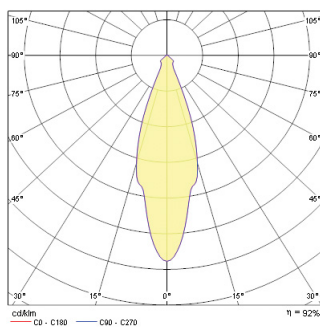

QR-CB51 50W GU/GX5.3

Codice n. 3021500

Dati tecnici

Dimensioni (mm)

70 Comfort
minimum recess dimensions:
400x400x110mm

Fotometrie

QR-CB51 50W GU/GX5.3

Codice n. 3021500

Dati ottici

Cromaticità regolabile	No
Tipo di distribuzione della luce	Simmetrico, Direct

Dati elettrici

Protezione elettrica	Classe III
Montaggio reattore	Remote

Dati dimensionali

Colore del prodotto	Bianco
Classificazione IP	IP23
Classificazione IK	IK02
Diametro lampada max (mm) -D	85
Peso (Kg)	0.13
Profondità incasso (mm)	110