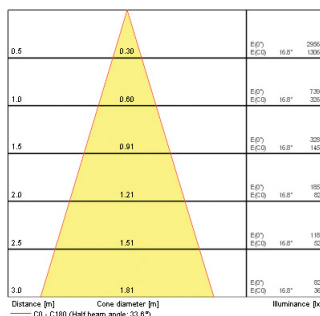

QR-CB51 50W GU/GX5.3

Codice n. 3021500

Dati tecnici

Dimensioni (mm)

70 Comfort
minimum recess dimensions:
400x400x110mm

Fotometrie

QR-CB51 50W GU/GX5.3

Codice n. 3021500

Dati ottici

Cromaticità regolabile	No
Tipo di distribuzione della luce	Simmetrico, Direct

Dati elettrici

Protezione elettrica	Classe III
Montaggio reattore	Remote

Dati dimensionali

Colore del prodotto	Bianco
Classificazione IP	IP23
Classificazione IK	IK02
Diametro lampada max (mm) -D	85
Peso (Kg)	0.13
Profondità incasso (mm)	110