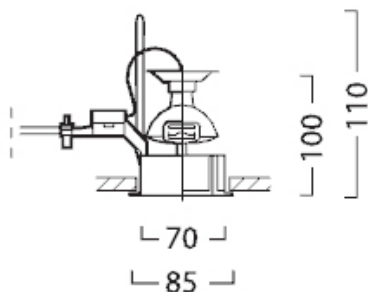

QR-CB51 50W GU/GX5.3

Codice n. 3021500

Dati tecnici

Dimensioni (mm)

70 Comfort
minimum recess dimensions:
400x400x110mm

Fotometrie

QR-CB51 50W GU/GX5.3

Codice n. 3021500

Dati generali

Nome prodotto	QR-CB51 50W GU/GX5.3
Montaggio	Ceiling recessed mounting
Ambiente	Interior
Applicazione generale	Strutture alberghiere, Esercizi commerciali
E-number Finlandia	4270306
E-number Svezia	7468515

Dati ottici

Cromaticità regolabile	No
Tipo di distribuzione della luce	Simmetrico, Direct

Dati elettrici

Protezione elettrica	Classe III
Montaggio reattore	Remote

Dati dimensionali

Colore del prodotto	Bianco
Classificazione IP	IP23
Classificazione IK	IK02
Diametro lampada max (mm) -D	85
Peso (Kg)	0.13
Profondità incasso (mm)	110

Dati di imballo

Codice EAN prodotto	8711971215004
Larghezza imballo singolo (cm)	11.0
Profondità imballo interno (cm) (singolo)	9.0
DUN14_2	08711971215004
Lunghezza/ Altezza imballo esterno (cm)	11.0

Dati di sicurezza