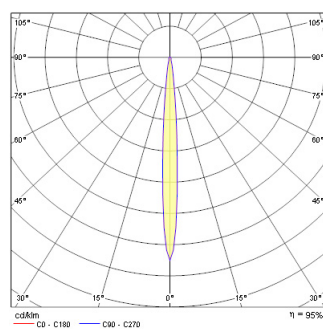

QR-CB51 50W GU/GX5.3

Codice n. 3035040

Dati tecnici

Dimensioni (mm)

Fotometrie

Distance [m]	Core diameter [m]	Beam diameter [m]	Illuminance [lx]
0.5	0.07	0.14	9900 8300
1.0	0.14	0.28	4950 2075
1.5	0.22	0.42	3300 1500
2.0	0.29	0.56	2475 1125
2.5	0.36	0.70	1980 825
3.0	0.43	0.84	1650 700

Distance [m] Core diameter [m] Illuminance [lx]
C0 - C180 (Half beam angle: 8.2°)

QR-CB51 50W GU/GX5.3

Codice n. 3035040

Dati generali

Nome prodotto	QR-CB51 50W GU/GX5.3
Materiale del corpo dell'apparecchio	Alluminio
Montaggio	Ceiling recessed mounting
Ambiente	Interior
Applicazione generale	Esercizi commerciali
E-number Finlandia	4277728
E-number Svezia	7472753

Dati ottici

Cromaticità regolabile	No
Tipo di distribuzione della luce	Orientabile

Dati elettrici

Protezione elettrica	Classe III
Montaggio reattore	Remote

Dati dimensionali

Colore del prodotto	Argento
Classificazione IP	IP20
Diametro lampada max (mm) -D	98
Peso (Kg)	0.2
Profondità incasso (mm)	100