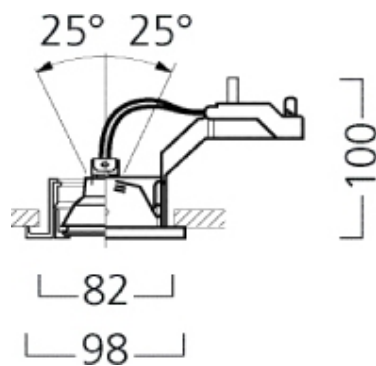

QR-CB51 50W GU/GX5.3

Codice n. 3035040

Dati tecnici

Dimensioni (mm)

Fotometrie

Distance [m]	Core diameter [m]	Beam diameter [m]	Illuminance [lx]
0.5	0.07	0.14	9900 8300
1.0	0.14	0.28	4950 2075
1.5	0.22	0.42	3300 1500
2.0	0.29	0.56	2475 1125
2.5	0.36	0.70	1980 825
3.0	0.43	0.84	1650 700

Distance [m] Core diameter [m] Illuminance [lx]
C0 - C180 (Half beam angle: 8.2°)

QR-CB51 50W GU/GX5.3

Codice n. 3035040

Dati generali

Nome prodotto	QR-CB51 50W GU/GX5.3
Materiale del corpo dell'apparecchio	Alluminio
Montaggio	Ceiling recessed mounting
Ambiente	Interior
Applicazione generale	Esercizi commerciali
E-number Finlandia	4277728
E-number Svezia	7472753

Dati ottici

Cromaticità regolabile	No
Tipo di distribuzione della luce	Orientabile

Dati elettrici

Protezione elettrica	Classe III
Montaggio reattore	Remote

Dati dimensionali

Colore del prodotto	Argento
Classificazione IP	IP20
Diametro lampada max (mm) -D	98
Peso (Kg)	0.2
Profondità incasso (mm)	100

Dati di imballo

Codice EAN prodotto	8711971350408
Larghezza imballo singolo (cm)	11.0
Profondità imballo interno (cm) (singolo)	12.0
Lunghezza/ Altezza imballo esterno (cm)	11.0

Dati di sicurezza

Test del filo incandescente (*)	850
---------------------------------	-----