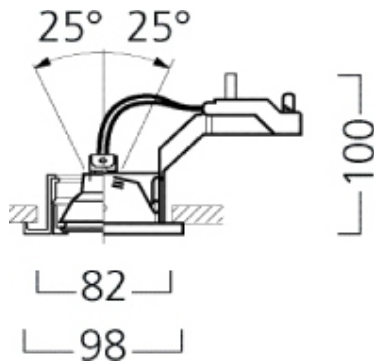

QR-CB51 50W GU/GX5.3

Codice n. 3035840

Dati tecnici

Dimensioni (mm)

Fotometrie

Distance [m]	Core diameter [m]	Illuminance [lx]
0.5	0.07	9600 8300
1.0	0.14	4104 3576
1.5	0.22	1851 1620
2.0	0.29	1041 910
2.5	0.38	606 528
3.0	0.45	453 396

Distance [m] Core diameter [m] Illuminance [lx]
C0 - C180 (Half beam angle: 8.2°)

QR-CB51 50W GU/GX5.3

Codice n. 3035840

Dati generali

Nome prodotto	QR-CB51 50W GU/GX5.3
Montaggio	Ceiling recessed mounting
Ambiente	Interior
Applicazione generale	Strutture alberghiere, Uffici
E-number Finlandia	4277576
E-number Svezia	7472746

Dati ottici

Cromaticità regolabile	No
Tipo di distribuzione della luce	Orientabile

Dati elettrici

Protezione elettrica	Classe III
Montaggio reattore	Remote

Dati dimensionali

Colore del prodotto	Alluminio
Classificazione IP	IP20
Peso (Kg)	0.6

Dati di imballo

Codice EAN prodotto	8711971358404
Larghezza imballo singolo (cm)	12.0
Profondità imballo interno (cm) (singolo)	11.0
Lunghezza/ Altezza imballo esterno (cm)	23.0

Dati di sicurezza

Test del filo incandescente (*)	850
---------------------------------	-----