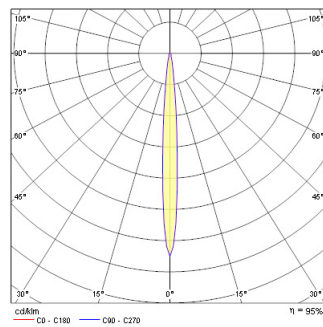

QR-CB51 50W GU/GX5.3

Codice n. 3035840

Dati tecnici

Dimensioni (mm)

Fotometrie

Distance [m]	Core diameter [m]	Illuminance [lx]
0.5	0.07	9600 8300
1.0	0.14	4104 3576
1.5	0.22	1851 1620
2.0	0.29	1041 910
2.5	0.38	606 528
3.0	0.45	453 396

Distance [m] Core diameter [m] Illuminance [lx]
C0 - C180 (Half beam angle: 8.2°)

QR-CB51 50W GU/GX5.3

Codice n. 3035840

Dati generali

Nome prodotto	QR-CB51 50W GU/GX5.3
Montaggio	Ceiling recessed mounting
Ambiente	Interior
Applicazione generale	Strutture alberghiere, Uffici
E-number Finlandia	4277576
E-number Svezia	7472746

Dati ottici

Cromaticità regolabile	No
Tipo di distribuzione della luce	Orientabile

Dati elettrici

Protezione elettrica	Classe III
Montaggio reattore	Remote

Dati dimensionali

Colore del prodotto	Alluminio
Classificazione IP	IP20
Peso (Kg)	0.6

Dati di imballo

Codice EAN prodotto	8711971358404
Larghezza imballo singolo (cm)	12.0
Profondità imballo interno (cm) (singolo)	11.0
Lunghezza/ Altezza imballo esterno (cm)	23.0

Dati di sicurezza

Test del filo incandescente (*)	850
---------------------------------	-----