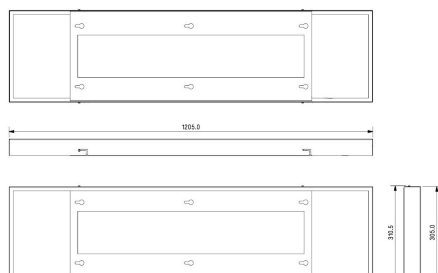

# Cornice per montaggio a plafone FLAT PANEL 1200

Codice n. 3036807

**SYLVANIA**

Accessorio per montaggio a plafone per pannelli 600x600. Dimensione della cornice: 1205x310x54mm.

### Dimensioni (mm)

## Dati dimensionali

Colore del prodotto	Bianco
Lunghezza nominale del prodotto (mm)	602
Larghezza nominale prodotto (mm)	310
Altezza nominale prodotto (mm)	54
Peso (Kg)	4.82

## Dati di imballo

Codice EAN prodotto	8711971368076
Lunghezza/altezza imballo singolo (cm)	122.3
Larghezza imballo singolo (cm)	31.57
Profondità imballo interno (cm) (singolo)	6.07
DUN14_2	18711971368073
Quantità per imballo esterno	3
Lunghezza/ Altezza imballo esterno (cm)	124.4
Packaging outer width (cm)	33.2
Profondità imballo esterno (cm)	19.6