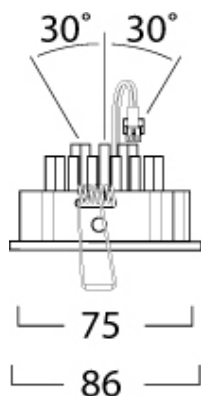

LED 6-12W NW SQUARE

Codice n. 3079322

Dati tecnici

Dimensioni (mm)

Fotometrie

Dati generali

Nome prodotto	LED 6-12W NW SQUARE
Tecnologia	LED
Materiale del corpo dell'apparecchio	Alluminio
Montaggio	Ceiling recessed mounting
Ambiente	Interior
Applicazione generale	Strutture alberghiere, Uffici
E-number Svezia	7472988

Dati ottici

Cromaticità regolabile	No
Angolo (°)	25
Tipo di distribuzione della luce	Orientabile , Direct

Dati elettrici

Protezione elettrica	Classe III
Montaggio reattore	Remote

Dati dimensionali

Colore del prodotto	Cromo
Lunghezza nominale del prodotto (mm)	86
Larghezza nominale prodotto (mm)	86
Peso (Kg)	0.17
Profondità incasso (mm)	47

LED 6-12W NW SQUARE

Codice n. 3079322

Dati di imballo

Codice EAN prodotto	8711971793229
Larghezza imballo singolo (cm)	11.0
Profondità imballo interno (cm) (singolo)	7.0
Lunghezza/ Altezza imballo esterno (cm)	14.0