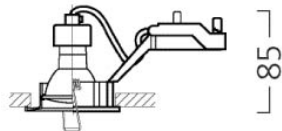

# INSET TREND 62 FL ES50 BN EX-LMP

Codice n. 3083560

**SYLVANIA**

**PRO**<sup>TM</sup>

Foro da 62 mm. Fisso. Anello rotondo. Nichel spazzolato

### Dimensioni (mm)

┌ 62 ┐

┌ 78 ┐

62 Flush  
minimum recess dimensions:  
200×200×85mm

## Dati dimensionali

Colore del prodotto	Nichel
Classificazione IP	IP20
Classificazione IK	IK02
Lunghezza nominale del prodotto (mm)	82
Larghezza nominale prodotto (mm)	82
Altezza nominale prodotto (mm)	85
Peso (Kg)	0.104
Profondità incasso (mm)	85

## Dati di imballo

Codice EAN prodotto	8711971835608
Lunghezza/altezza imballo singolo (cm)	13.3
Larghezza imballo singolo (cm)	10.17
Profondità imballo interno (cm) (singolo)	7.0
DUN14_2	18711971835605
Quantità per imballo esterno	30
Lunghezza/ Altezza imballo esterno (cm)	24.1
Packaging outer width (cm)	29.0
Profondità imballo esterno (cm)	53.4