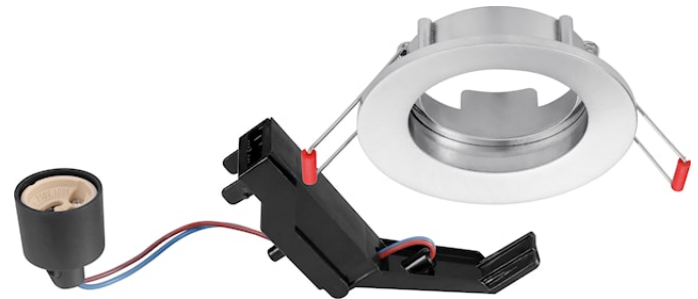

# INSET TREND 62 FL ES50 BN EX-LMP

Codice n. 3083560

**SYLVANIA**

**PRO**<sup>TM</sup>

Foro da 62 mm. Fisso. Anello rotondo. Nichel spazzolato

### Dimensioni (mm)

┌ 62 ┐

┌ 78 ┐

62 Flush  
minimum recess dimensions:  
200×200×85mm

## Dati generali

Nome prodotto	INSET TREND 62 FL ES50 BN EX-LMP
Tecnologia	Sorgente luminosa non integrata
Attacco lampada	GU10
Materiale del corpo dell'apparecchio	Alluminio
Montaggio	Montaggio a incasso a soffitto
Rilevatore di presenza integrato	NO
Ambiente	Interni
Applicazione generale	Strutture alberghiere, Residenziale e Consumer
Compatibilità con assistente virtuale	N/A
Classe ETIM	EC001744
E-number Svezia	7464260
Garanzia	3 anni

## Dati dimensionali

Colore del prodotto	Nichel
Classificazione IP	IP20
Classificazione IK	IK02
Lunghezza nominale del prodotto (mm)	82
Larghezza nominale prodotto (mm)	82
Altezza nominale prodotto (mm)	85
Peso (Kg)	0.104
Profondità incasso (mm)	85