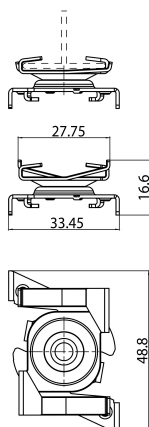

OneTrack Clip Fissaggio rapido alla T-BAR Bianco s-9000/119-tb-w

Codice n. 9200770

SYLVANIA

PROTM

CE UK
CA

OneTrack accessory, bracket for fixing the track to the T-bar, in painted steel. Recommended distance between clamps: 750 mm. Fmax clamp: 50N. Please verify the Fmax of the T-bar declared by manufacturer. White.

Dati tecnici

Dimensioni (mm)

Fotometrie

OneTrack Clip Fissaggio rapido alla T-BAR Bianco s-9000/119-tb-w

Codice n. 9200770

SYLVANIA

Dati generali

Nome prodotto	OneTrack Clip Fissaggio rapido alla T-BAR Bianco s-9000/119-tb-w
Tecnologia	Dispositivo non elettrico
Tipologia accessori	Montaggio
Tipologia di accessorio	Morsetto / staffa di fissaggio
Materiale del corpo dell'apparecchio	Acciaio
Montaggio	Sospensione
Applicazione generale	Musei e gallerie, Uffici
Classe ETIM	EC002557
Garanzia	5 anni

Dati dimensionali

Colore del prodotto	Bianco
Lunghezza nominale del prodotto (mm)	48.8
Larghezza nominale prodotto (mm)	33.4
Altezza nominale prodotto (mm)	16.6
Peso (Kg)	0.016

Dati di imballo

Codice EAN prodotto	4012289007706
Lunghezza/altezza imballo singolo (cm)	8.0
Larghezza imballo singolo (cm)	4.2
Profondità imballo interno (cm) (singolo)	5.4
Quantità per imballo esterno	1
Lunghezza/ Altezza imballo esterno (cm)	8.0
Packaging outer width (cm)	4.2
Profondità imballo esterno (cm)	5.4