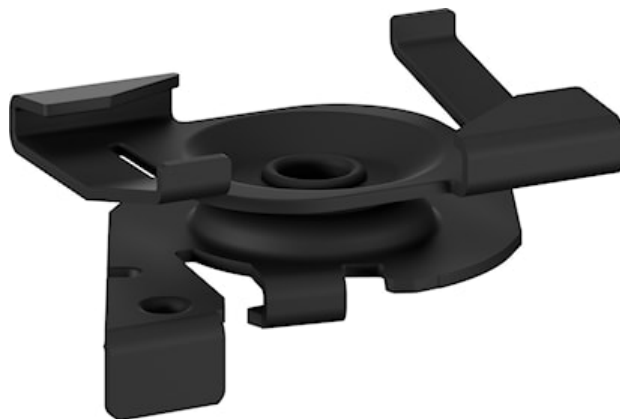

OneTrack Clip Fissaggio rapido alla T-BAR Nero s-9000/119-tb-b

Codice n. 9200771

SYLVANIA

PROTM

CE UK
CA

OneTrack accessory, bracket for fixing the track to the T-bar, in painted steel. Recommended distance between clamps: 750 mm. Fmax clamp: 50N. Please verify the Fmax of the T-bar declared by manufacturer. Black.

Dati tecnici

Dimensioni (mm)

Fotometrie

OneTrack Clip Fissaggio rapido alla T-BAR Nero s-9000/119-tb-b

Codice n. 9200771

SYLVANIA

Dati generali

Nome prodotto	OneTrack Clip Fissaggio rapido alla T-BAR Nero s-9000/119-tb-b
Tecnologia	Dispositivo non elettrico
Tipologia accessori	Montaggio
Tipologia di accessorio	Morsetto / staffa di fissaggio
Materiale del corpo dell'apparecchio	Acciaio
Montaggio	Sospensione
Applicazione generale	Musei e gallerie, Uffici
Classe ETIM	EC002557
Garanzia	5 anni

Dati dimensionali

Colore del prodotto	Nero
Lunghezza nominale del prodotto (mm)	48.8
Larghezza nominale prodotto (mm)	33.4
Altezza nominale prodotto (mm)	16.6
Peso (Kg)	0.016

Dati di imballo

Codice EAN prodotto	4012289007713
Lunghezza/altezza imballo singolo (cm)	8.0
Larghezza imballo singolo (cm)	4.2
Profondità imballo interno (cm) (singolo)	5.4
Quantità per imballo esterno	1
Lunghezza/ Altezza imballo esterno (cm)	8.0
Packaging outer width (cm)	4.2
Profondità imballo esterno (cm)	5.4