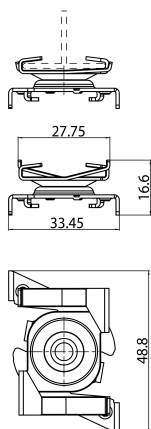

OneTrack Clip Fissaggio rapido alla T-BAR Nero s-9000/119-tb-b

Codice n. 9200771

SYLVANIA

PROTM

CE UK
CA

OneTrack accessory, bracket for fixing the track to the T-bar, in painted steel. Recommended distance between clamps: 750 mm. Fmax clamp: 50N. Please verify the Fmax of the T-bar declared by manufacturer. Black.

Dati tecnici

Dimensioni (mm)

Fotometrie

OneTrack Clip Fissaggio rapido alla T-BAR Nero s-9000/119-tb-b

Codice n. 9200771

SYLVANIA

Dati generali

Nome prodotto	OneTrack Clip Fissaggio rapido alla T-BAR Nero s-9000/119-tb-b
Tecnologia	Dispositivo non elettrico
Tipologia accessori	Montaggio
Tipologia di accessorio	Morsetto / staffa di fissaggio
Materiale del corpo dell'apparecchio	Acciaio
Montaggio	Sospensione
Applicazione generale	Musei e gallerie, Uffici
Classe ETIM	EC002557
Garanzia	5 anni

Dati dimensionali

Colore del prodotto	Nero
Lunghezza nominale del prodotto (mm)	48.8
Larghezza nominale prodotto (mm)	33.4
Altezza nominale prodotto (mm)	16.6
Peso (Kg)	0.016

Dati di imballo

Codice EAN prodotto	4012289007713
Lunghezza/altezza imballo singolo (cm)	8.0
Larghezza imballo singolo (cm)	4.2
Profondità imballo interno (cm) (singolo)	5.4
Quantità per imballo esterno	1
Lunghezza/ Altezza imballo esterno (cm)	8.0
Packaging outer width (cm)	4.2
Profondità imballo esterno (cm)	5.4