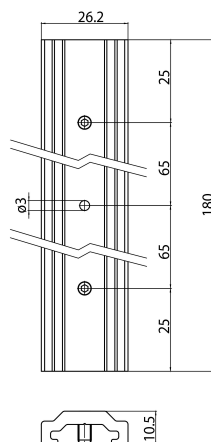

# OneTrack Staffa lunga giunzioni fila continua Nera s-9000/332-sv-b

Codice n. 9200790

**SYLVANIA**

**PRO**<sup>TM</sup>

CE UK CA

OneTrack accessory, long Pendant bracket for suspensions (to be used with spherical end steel wire), in aluminum. Black.

### Dimensioni (mm)

## Dati dimensionali

Colore del prodotto	Nero
Lunghezza nominale del prodotto (mm)	180
Larghezza nominale prodotto (mm)	26.2
Altezza nominale prodotto (mm)	10.5
Peso (Kg)	0.066

## Dati di imballo

Codice EAN prodotto	4012289007904
Lunghezza/altezza imballo singolo (cm)	3.9
Larghezza imballo singolo (cm)	3.1
Profondità imballo interno (cm) (singolo)	2.5
Quantità per imballo esterno	1
Lunghezza/ Altezza imballo esterno (cm)	3.9
Packaging outer width (cm)	3.1
Profondità imballo esterno (cm)	2.5