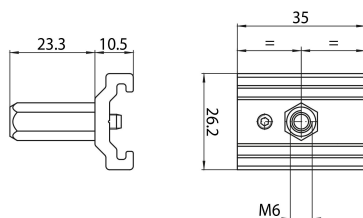

### Dimensioni (mm)

### Dati dimensionali

Colore del prodotto	Bianco
Lunghezza nominale del prodotto (mm)	35
Larghezza nominale prodotto (mm)	26.2
Altezza nominale prodotto (mm)	33.8
Peso (Kg)	0.02

## Dati di imballo

Codice EAN prodotto	4012289008048
Lunghezza/altezza imballo singolo (cm)	3.9
Larghezza imballo singolo (cm)	3.0
Profondità imballo interno (cm) (singolo)	2.53
Quantità per imballo esterno	1
Lunghezza/ Altezza imballo esterno (cm)	3.9
Packaging outer width (cm)	3.0
Profondità imballo esterno (cm)	2.53