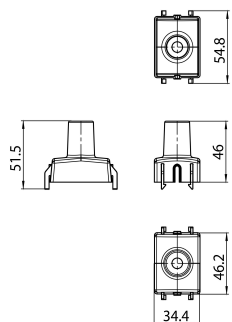

OneTrack Copertura clip e staffa Bianca s-9000/5-w

Codice n. 9200810

SYLVANIA

PROTM

CE UK
CA

OneTrack accessory, plastic cover for clamp. White.

Dati tecnici

Dimensioni (mm)

Fotometrie

OneTrack Copertura clip e staffa Bianca s-9000/5-w

Codice n. 9200810

SYLVANIA

Dati generali

Nome prodotto	OneTrack Copertura clip e staffa Bianca s-9000/5-w
Tecnologia	Dispositivo non elettrico
Tipologia accessori	Montaggio
Tipologia di accessorio	Cover
Materiale del corpo dell'apparecchio	PC Policarbonato
Montaggio	Altro
Applicazione generale	Musei e gallerie, Uffici
Classe ETIM	EC002557
Garanzia	5 anni

Dati dimensionali

Colore del prodotto	Bianco
Lunghezza nominale del prodotto (mm)	54.8
Larghezza nominale prodotto (mm)	34.4
Altezza nominale prodotto (mm)	51.5
Peso (Kg)	0.006

Dati di imballo

Codice EAN prodotto	4012289008109
Lunghezza/altezza imballo singolo (cm)	3.9
Larghezza imballo singolo (cm)	3.0
Profondità imballo interno (cm) (singolo)	2.53
Quantità per imballo esterno	4
Lunghezza/ Altezza imballo esterno (cm)	3.9
Packaging outer width (cm)	3.0
Profondità imballo esterno (cm)	2.53