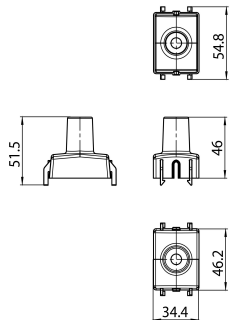

OneTrack Copertura clip e staffa Nero s-9000/5-b

Codice n. 9200811

SYLVANIA

PROTM

CE UK
CA

OneTrack accessory, plastic cover for clamp. Black.

Dati tecnici

Dimensioni (mm)

Fotometrie

OneTrack Copertura clip e staffa Nero s-9000/5-b

Codice n. 9200811

SYLVANIA

Dati generali

Nome prodotto	OneTrack Copertura clip e staffa Nero s-9000/5-b
Tecnologia	Dispositivo non elettrico
Tipologia accessori	Montaggio
Tipologia di accessorio	Cover
Materiale del corpo dell'apparecchio	PC Policarbonato
Montaggio	Altro
Applicazione generale	Musei e gallerie, Uffici
Classe ETIM	EC002557
Garanzia	5 anni

Dati di imballo

Codice EAN prodotto	4012289008116
Lunghezza/altezza imballo singolo (cm)	3.9
Larghezza imballo singolo (cm)	3.0
Profondità imballo interno (cm) (singolo)	2.53
Quantità per imballo esterno	4
Lunghezza/ Altezza imballo esterno (cm)	3.9
Packaging outer width (cm)	3.0
Profondità imballo esterno (cm)	2.53

Dati dimensionali

Colore del prodotto	Nero
Lunghezza nominale del prodotto (mm)	54.8
Larghezza nominale prodotto (mm)	34.4
Altezza nominale prodotto (mm)	51.5
Peso (Kg)	0.006