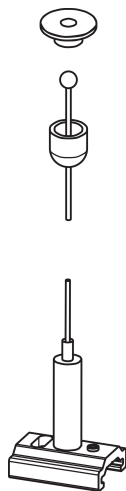

# OneTrack Kit8 sospensione 5m alluminio – 9000-KIT8-5

Codice n. 9200857

**SYLVANIA**

**PRO**<sup>TM</sup>

CE UK  
CA

OneTrack accessory, complete suspension kit including: Roundceiling head, steel cable (diameter 1.5mm - length 5m) with spherical end, Short Pendant bracket with countersunk hole for suspension with automatic gripper. KIT 8.

### Dimensioni (mm)

## Dati dimensionali

Colore del prodotto	Argento
Lunghezza nominale del prodotto (mm)	5000
Peso (Kg)	0.095
<b>Dati di imballo</b>	
Codice EAN prodotto	4012289008574
Lunghezza/altezza imballo singolo (cm)	20.0
Larghezza imballo singolo (cm)	17.5
Profondità imballo interno (cm) (singolo)	2.0
Quantità per imballo esterno	1
Lunghezza/ Altezza imballo esterno (cm)	20.0
Packaging outer width (cm)	17.5
Profondità imballo esterno (cm)	2.0