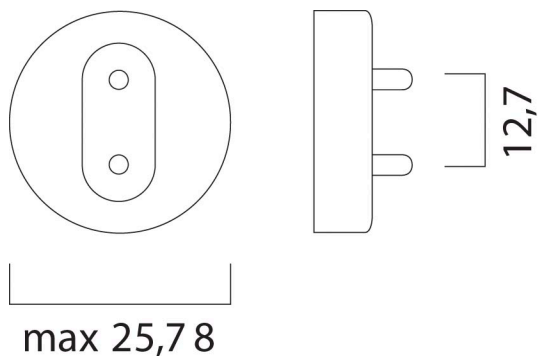

### Afmetingen (mm)

## Fysieke gegevens

Lengte (mm)	1500.0
Nominale diameter product (mm)	26
Lengte voet tot voet (mm) - A	1500.0
Lengte voet tot pen Min-Max - B	1504.7-1507.1
Max. lamplengte (mm) C/L	1514.2
Max. lampdiameter (mm) -D	28.0
Gewicht (kg)	0.2

## Verpakkingen

EAN code	5410288025698
Enkele lengte verpakking (cm)	151.1
Enkele breedte verpakking (cm)	2.9
Hoogte eenheidsverpakking (cm)	2.8
DUN14 (inner)	15410288025695
Eenheden per omdoos	25
Lengte omdoos (cm)	154.5
Breedte omdoos (cm)	15.5
Diepte omdoos (cm)	15.0