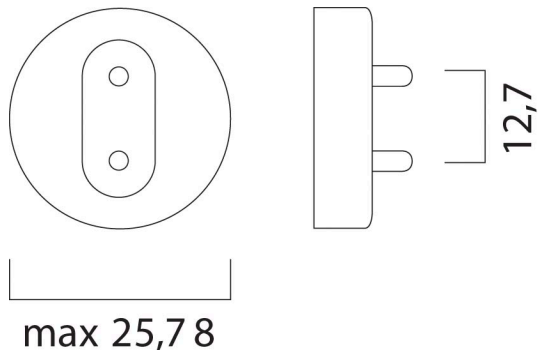

F58W/BLUE

Artikelnummer 0002571

SYLVANIA

T8 gekleurde fluorescentiebuis - diameter 26mm. Voor sfeerverlichting en het creëren van lichteffecten in bars, kermisattracties, disco's, maar ook in winkels en etalages. Verkrijgbaar in 5 kleuren: rood, roze, geel, groen en blauw.

Technische gegevens

Afmetingen (mm)

Fotometrie

Algemene gegevens

Productnaam	F58W/BLUE
Technologie	Fluorescentie
Ballonvorm	Buisvormig
Lampvoet	G13
Ballonafwerking	Satin/mat
Type armatuur (open/gesloten)	Open
Algemene toepassing	SPG
ETIM klasse	EC000108

Gegevens levensduur

Gemiddelde levensduur (nominaal) (u)	8000
Gemiddelde levensduur (nominaal) (uur)	8000

Fysieke gegevens

Lengte (mm)	1500.0
Nominale diameter product (mm)	26
Lengte voet tot voet (mm) - A	1500.0
Lengte voet tot pen Min-Max - B	1504.7-1507.1
Max. lamplengte (mm) C/L	1514.2
Max. lampdiameter (mm) -D	28.0
Gewicht (kg)	0.2

Verpakkingen

EAN code	5410288025711
Enkele lengte verpakking (cm)	151.1
Enkele breedte verpakking (cm)	2.9
Hoogte eenheidsverpakking (cm)	2.8
DUN14 (inner)	15410288025718
Eenheden per omdoos	25
Lengte omdoos (cm)	154.5
Breedte omdoos (cm)	15.5
Diepte omdoos (cm)	15.0