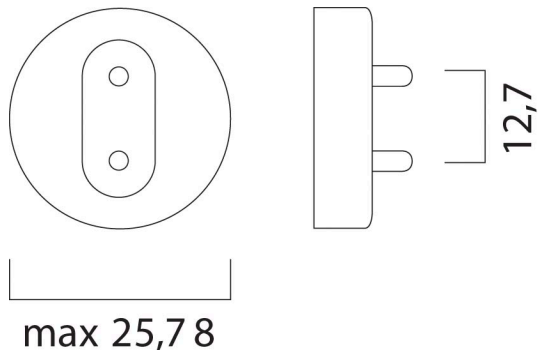

F36W/RED

Artikelnummer 0002573

SYLVANIA

T8 gekleurde fluorescentiebuis - diameter 26mm. Voor sfeerverlichting en het creëren van lichteffecten in bars, kermisattracties, disco's, maar ook in winkels en etalages. Verkrijgbaar in 5 kleuren: rood, roze, geel, groen en blauw.

Technische gegevens

Afmetingen (mm)

Fotometrie

Algemene gegevens

Productnaam	F36W/RED
Technologie	Fluorescentie
Ballonvorm	Buisvormig
Lampvoet	G13
Ballonafwerking	Satin/mat
Type armatuur (open/gesloten)	Open
Algemene toepassing	SPG
ETIM klasse	EC000108
E-nummer SE	8356733

Gegevens levensduur

Gemiddelde levensduur (nominaal) (u)	8000
Gemiddelde levensduur (nominaal) (uur)	8000

Fysieke gegevens

Lengte (mm)	1200.0
Nominale diameter product (mm)	26
Lengte voet tot voet (mm) - A	1199.4
Lengte voet tot pen Min-Max - B	1204.1-1206.5
Max. lamplengte (mm) C/L	1213.6
Max. lampdiameter (mm) -D	28.0
Gewicht (kg)	0.159

Verpakkingen

EAN code	5410288025735
Enkele lengte verpakking (cm)	121.4
Enkele breedte verpakking (cm)	2.9
Hoogte eenheidsverpakking (cm)	2.8
DUN14 (inner)	15410288025732
Eenheden per omdoos	25
Lengte omdoos (cm)	124.0
Breedte omdoos (cm)	15.5
Diepte omdoos (cm)	15.0