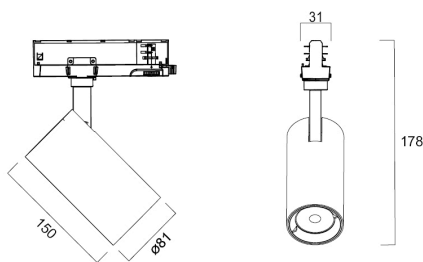

Technische gegevens

Afmetingen (mm)

Fotometrie

Pixo Medium 31W 3680lm 940 NB MB WB Zwart

Artikelnummer 0004549

SYLVANIA

Algemene gegevens

Productnaam	Pixo Medium 31W 3680lm 940 NB MB WB Zwart
Technologie	LED
Lampvoet	N/A
Behuizing	Aluminium
Montage	Railmontage
Geïntegreerde aanwezigheidssensor	NONE
Algemene toepassing	Musea & Galeries, Retail, Kantoor, Residentieel & Consument
Omgevingstemperatuur (°C)	1°C...+25°C
Virtual assistant compatibility	N/A
ETIM klasse	EC001744
E-nummer FI	4279600
Garantie	5 jaar

Fysieke gegevens

Kleur behuizing	Zwart
IP waarde	IP20
IK waarde	IK03
Afwerking diffusor	Overige
Materiaal diffusor	Geen
Afwerking reflector	Hoogglans
Lengte (mm)	150
Nominale diameter product (mm)	81
Gewicht (kg)	0.663

Verpakkingen

EAN code	5410288045498
Enkele lengte verpakking (cm)	21.5
Enkele breedte verpakking (cm)	11.5
Hoogte eenheidsverpakking (cm)	21.3
DUN14 (inner)	15410288045495
Eenheden per omdoos	8
Lengte omdoos (cm)	48.5
Breedte omdoos (cm)	44.5
Diepte omdoos (cm)	24.0