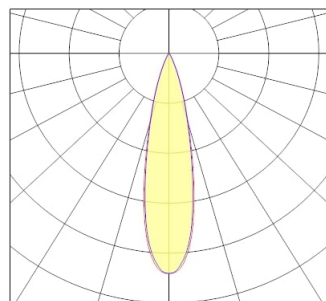

Technische gegevens

Afmetingen (mm)

Fotometrie

Pixo Medium 31W 3680lm 940 NB MB WB Zwart

Artikelnummer 0004549

SYLVANIA

Algemene gegevens

Productnaam	Pixo Medium 31W 3680lm 940 NB MB WB Zwart
Technologie	LED
Lampvoet	N/A
Behuizing	Aluminium
Montage	Railmontage
Geïntegreerde aanwezigheidssensor	NONE
Algemene toepassing	Musea & Galeries, Retail, Kantoor, Residentieel & Consument
Omgevingstemperatuur (°C)	1°C...+25°C
Virtual assistant compatibility	N/A
ETIM klasse	EC001744
E-nummer FI	4279600
Garantie	5 jaar

Optische gegevens

Lumenstroom armatuur (lm)	3680
Efficiëntie armatuur lm/W	119
Kleurtemperatuur (K)	4000
Lichtkleur	Neutraalwit
CRI (Ra)	90
Initiële kleurvariatie (SDCM)	SDCM3
Type licht distributie	Symmetric
Fotobiologische risicogroep	RG1

Fysieke gegevens

Kleur behuizing	Zwart
IP waarde	IP20
IK waarde	IK03
Afwerking diffusor	Overige
Materiaal diffusor	Geen
Afwerking reflector	Hoogglans
Lengte (mm)	150
Nominale diameter product (mm)	81
Gewicht (kg)	0.663