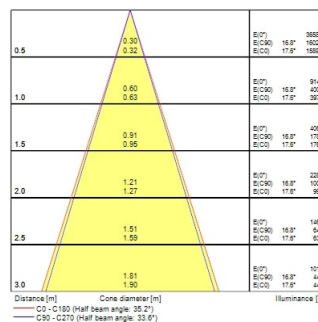

Fotometrie