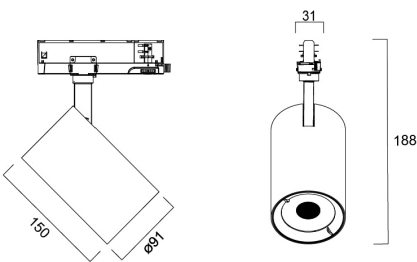

# Pixo Large Food Vis 40W MB Wit

Artikelnummer 0004598

**SYLVANIA**

**PRO**<sup>TM</sup>

Eenvoudig en strak integraal ontwerp zonder driverbox en zonder zichtbare schroeven Verbeterde thermische weerstand met in-track driver, ideaal voor retailtoepassingen Uiterst nauwkeurige lichtbundel dankzij de hoogwaardige lenzen Speciale LED-lichtbron voor vistoepassingen, koele tinten verbeteren glans van de vis en de schittering van het ijs, vis en zeevruchten zijn aantrekkelijker Gegoten aluminium behuizing, Stralingshoek: 36° Textuur witte afwerkingskleur Lichtkleurtemperatuur: 6500K, speciaal spectrum voor FOOD-toepassingen Systemvermogen: 40W, Lichtstroom: 5000lm, efficiëntie: 125lm/W, LED-chromaciteit: 3-staps MacAdam ellipsvormige LED-bron (SDCM3), IR/UV-vrije lichtbron zonder warmtestraling Bedrijfsspanning 220-240V / 50-60Hz, elektronische driver, niet-dimbaar, zeer lage LED flikkering (5% of minder) Geschikt voor installatie op 3-fasenrails, raadpleeg de compatibiliteitslijst op het instructieblad. Compatibel met OneTrack Elektrische bescherming: Klasse II. Beschermingsgraad: IP20, alleen geschikt voor gebruik binnenshuis Horizontaal draaien: 345°, verticaal kantelen: 90° Nominale productafmetingen: D.91mmx150mm 5 jaar garantie

### Afmetingen (mm)

## Fysieke gegevens

Kleur behuizing	Wit
IP waarde	IP20
IK waarde	IK03
Afwerking diffusor	Overige
Materiaal diffusor	Geen
Afwerking reflector	Hoogglans
Lengte (mm)	150
Nominale diameter product (mm)	91
Gewicht (kg)	0.74

## Verpakkingen

EAN code	5410288045986
Enkele lengte verpakking (cm)	21.5
Enkele breedte verpakking (cm)	12.7
Hoogte eenheidsverpakking (cm)	22.3
DUN14 (inner)	15410288045983
Eenheden per omdoos	8
Lengte omdoos (cm)	53.0
Breedte omdoos (cm)	44.5
Diepte omdoos (cm)	25.0