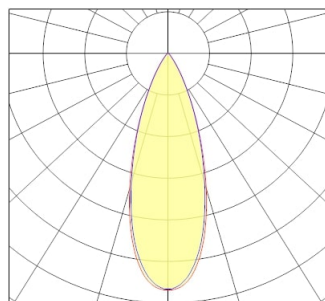

Pixo Large Food Vis 40W MB Wit

Artikelnummer 0004598

SYLVANIA

Algemene gegevens

Productnaam	Pixo Large Food Vis 40W MB Wit
Technologie	LED
Lampvoet	N/A
Behuizing	Aluminium
Montage	Railmontage
Geïntegreerde aanwezigheidssensor	NONE
Algemene toepassing	Musea & Galeries, Kantoor, Residentieel & Consument, Retail
Omgevingstemperatuur (°C)	1°C...+25°C
Virtual assistant compatibility	N/A
ETIM klasse	EC001744
E-nummer FI	4289267
Garantie	5 jaar

Optische gegevens

Lumenstroom armatuur (lm)	5000
Efficiëntie armatuur lm/W	125
Kleurtemperatuur (K)	6500
Lichtkleur	Niet van toepassing
CRI (Ra)	80
Initiële kleurvariatie (SDCM)	SDCM3
Bundel breedte (°)	36
Type licht distributie	Symmetric
Fotobiologische risicogroep	RG1

Elektrische gegevens

Nood type	
Totaal energieverbruik (W)	40
Stroom (A)	0.17
Primaire voedingsspanning min	220.0
Primaire voedingsspanning max	240.0
Lamp arbeidsfactor	0.9
THD (bij 230 V, 50 Hz, volledige belasting, bij 100% dimniveau) ≤ xx.x %	15
Elektrische beschermingsklasse	Klasse II
Type ballast	LED constante stroom driver
Dimbaar	Neen
Dimtechnologie	N/A
Inschakelstroom (A)	48
Duur inschakelstroom (µs)	4
Energie-efficiëntieklasse (A->G) van de lichtbron in dit product	C
Nominale frequentie (Hz)	50/60Hz
Max. Armaturen per 10A C automaat	24
Max. Armaturen per 13A C automaat	26
Max. Armaturen per 16A C automaat	32
Max. Armaturen per 20A C automaat	40
Max. Armaturen per 10A B automaat	15
Max. Armaturen per 13A B automaat	16
Max. Armaturen per 16A B automaat	20
Max. Armaturen per 20A B automaat	25