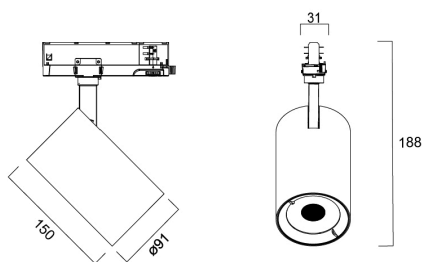

Technische gegevens

Afmetingen (mm)

Fotometrie

0.5	0.32 0.32	E(0°) 11.5° 3572 E(C0) 11.5° 1454 E(C90) 17.5° 1462
1.0	0.63 0.64	E(0°) 11.5° 6390 E(C0) 11.5° 2669 E(C90) 17.5° 2623
1.5	0.95 0.96	E(0°) 11.5° 3730 E(C0) 11.5° 1503 E(C90) 17.5° 1510
2.0	1.26 1.23	E(0°) 11.5° 2096 E(C0) 11.5° 817 E(C90) 17.5° 809
2.5	1.56 1.61	E(0°) 11.5° 1343 E(C0) 11.5° 527 E(C90) 17.5° 530
3.0	1.89 1.93	E(0°) 11.5° 833 E(C0) 11.5° 403 E(C90) 17.5° 403

Distance [m] Cone diameter [m] Illuminance [lx]

— C0 - C180 (Half beam angle: 35.0°)

— C90 - C270 (Half beam angle: 35.0°)

Pixo Large Food Fruit 40W MB Zwart

Artikelnummer 0004603

SYLVANIA

Algemene gegevens

Fysieke gegevens

Kleur behuizing	Zwart
IP waarde	IP20
IK waarde	IK03
Afwerking diffusor	Overige
Materiaal diffusor	Geen
Afwerking reflector	Hoogglans
Lengte (mm)	150
Nominale diameter product (mm)	91
Gewicht (kg)	0.74

Verpakkingen

EAN code	5410288046037
Enkele lengte verpakking (cm)	21.5
Enkele breedte verpakking (cm)	12.7
Hoogte eenheidsverpakking (cm)	22.3
DUN14 (inner)	15410288046034
Eenheden per omdoos	8
Lengte omdoos (cm)	53.0
Breedte omdoos (cm)	44.5
Diepte omdoos (cm)	25.0