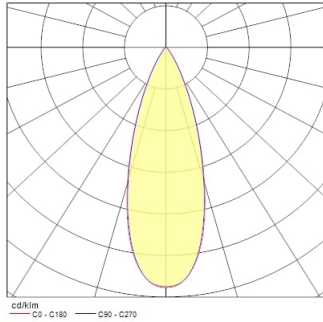

Technische gegevens

Afmetingen (mm)

Fotometrie

0.5	0.32 0.32	E(0°) 11.5° 3572 E(C0) 11.5° 1454 E(C90) 17.5° 1462
1.0	0.63 0.64	E(0°) 11.5° 6390 E(C0) 11.5° 2669 E(C90) 17.5° 2623
1.5	0.95 0.96	E(0°) 11.5° 3730 E(C0) 11.5° 1503 E(C90) 17.5° 1510
2.0	1.26 1.23	E(0°) 11.5° 2096 E(C0) 11.5° 817 E(C90) 17.5° 809
2.5	1.56 1.61	E(0°) 11.5° 1343 E(C0) 11.5° 527 E(C90) 17.5° 530
3.0	1.89 1.93	E(0°) 11.5° 833 E(C0) 11.5° 403 E(C90) 17.5° 403

Distance [m] Cone diameter [m] Illuminance [lx]

— C0 - C180 (Half beam angle: 35.0°)

— C90 - C270 (Half beam angle: 35.0°)

Pixo Large Food Fruit 40W MB Zwart

Artikelnummer 0004603

SYLVANIA

Algemene gegevens

Optische gegevens

Lumenstroom armatuur (lm)	3650
Efficiëntie armatuur lm/W	91
Kleurtemperatuur (K)	3000
Lichtkleur	Niet van toepassing
CRI (Ra)	90
Initiële kleurvariatie (SDCM)	SDCM3
Bundel breedte (°)	36
Type licht distributie	Symmetric
Fotobiologische risicogroep	RG1