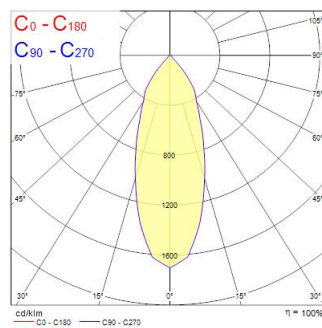

START Track Spot L HO 4000lm 840 MB WHT

Artikelnummer 0004830

SYLVANIA

Integrated LED spotlight, Textured White - RAL9016, compact and minimalist design, ideal for retail applications, die-cast aluminium body, passive cooling heatsink. Beam angle: 38°, color temperature: 4000K, total system power: 35W, total fixture output: 4017 lm, LOR: 100%, colour rendering: Ra: 80 typical, LED Chromaticity: 3 step MacAdam ellipse, IR/UV free light source without heat radiation, operating voltage: 220-240V / 50-60Hz, drive current: 900mA, electronic driver, non-dimmable, power factor: 0.93, electrical protection: Class II, Global Track 3 Phase adapter suitable for Global trac 3-circuit tracks, ingress protection rating: IP20, suitable for internal environment only, horizontal rotation: 355°, vertical tilt: 90°, dimensions: Ø113x164x240, weight: 1.368kg.

Technische gegevens

Afmetingen (mm)

Fotometrie

Distance [m]	Cone diameter [m]	Beam diameter [m]	Illuminance [lx]
0.5	0.34	Ø171	2748
		Ø180	1462
1.0	0.68	Ø171	687
		Ø180	281
1.5	1.03	Ø171	303
		Ø180	129
2.0	1.37	Ø171	179
		Ø180	75
2.5	1.71	Ø171	104
		Ø180	44
3.0	2.05	Ø171	70
		Ø180	29

Distance [m] Cone diameter [m] Illuminance [lx]
 — C0 - C180 (Half beam angle: 37.8°)

START Track Spot L HO 4000lm 840 MB WHT

Artikelnummer 0004830

SYLVANIA

Algemene gegevens

Productnaam	START Track Spot L HO 4000lm 840 MB WHT
Technologie	LED
Behuizing	Aluminium
Montage	Railmontage
Type armatuur (open/gesloten)	Ingesloten
Algemene toepassing	Retail
Omgevingstemperatuur (°C)	1°C...+25°C
Werkings temperatuur (°)	25
ETIM klasse	EC001744
Garantie	5 jaar

Optische gegevens

Lumenstroom armatuur (lm)	4017
Efficiëntie armatuur lm/W	115
LOR (%)	100
Kleurtemperatuur (K)	4000
Lichtkleur	Neutraalwit
CRI (Ra)	80
Initiële kleurvariatie (SDCM)	SDCM3
Bundel breedte (°)	38
Fotobiologische risicogroep	RG1