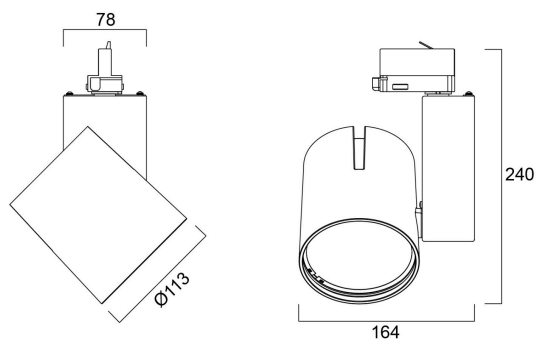

START Track Spot L HO 4000lm 840 MB WHT

Artikelnummer 0004830

SYLVANIA

Integrated LED spotlight, Textured White - RAL9016, compact and minimalist design, ideal for retail applications, die-cast aluminium body, passive cooling heatsink. Beam angle: 38°, color temperature: 4000K, total system power: 35W, total fixture output: 4017 lm, LOR: 100%, colour rendering: Ra: 80 typical, LED Chromaticity: 3 step MacAdam ellipse, IR/UV free light source without heat radiation, operating voltage: 220-240V / 50-60Hz, drive current: 900mA, electronic driver, non-dimmable, power factor: 0.93, electrical protection: Class II, Global Track 3 Phase adapter suitable for Global trac 3-circuit tracks, ingress protection rating: IP20, suitable for internal environment only, horizontal rotation: 355°, vertical tilt: 90°, dimensions: Ø113x164x240, weight: 1.368kg.

Technische gegevens

Afmetingen (mm)

Fotometrie

Distance [m]	Cone diameter [m]	Beam diameter [m]	Illuminance [lx]
0.5	0.34	Ø171	2748
		Ø180	1462
1.0	0.68	Ø171	687
		Ø180	281
1.5	1.03	Ø171	303
		Ø180	129
2.0	1.37	Ø171	179
		Ø180	75
2.5	1.71	Ø171	104
		Ø180	44
3.0	2.05	Ø171	70
		Ø180	29

Distance [m] Cone diameter [m] Illuminance [lx]
 — C0 - C180 (Half beam angle: 37.8°)

START Track Spot L HO 4000lm 840 MB WHT

Artikelnummer 0004830

SYLVANIA

Algemene gegevens

Productnaam	START Track Spot L HO 4000lm 840 MB WHT
Technologie	LED
Behuizing	Aluminium
Montage	Railmontage
Type armatuur (open/gesloten)	Ingesloten
Algemene toepassing	Retail
Omgevingstemperatuur (°C)	1°C...+25°C
Werkings temperatuur (°)	25
ETIM klasse	EC001744
Garantie	5 jaar

Fysieke gegevens

Kleur behuizing	RAL 9016 - Traffic white / Bezel
IP waarde	IP20
IK waarde	IK02
Afwerking diffusor	Transparant
Materiaal diffusor	PC Polycarbonaat
Afwerking reflector	Hoogglans
Breedte (mm)	164
Hoogte (mm)	240
Nominale diameter product (mm)	113
Gewicht (kg)	1.368