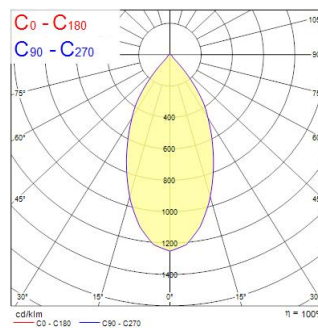

# START Track Spot L 3250lm 930 WB WHT

Artikelnummer 0004867

**SYLVANIA**

START Track Spot GM 3250lm 930 WB Wit - aluminium reflector. Geen warmteafgifte, IR- of UV-straling. Lichtbundel 52°. Kleurtemperatuur (CCT) 3000K, CRI>90, kleurconsistentie SDCM<3. Lichtstroom 3260 lm. Vermogen 35W. Rendement 93 lm/W. Powerfactor 0.93. Verwachte levensduur (L80) : 50.000u Global 3-fase adapter geschikt voor Global Track rails. IP20, IK02. Draaibaar: 355 °, Kantelbaar : 90 °. Klasse II. 650°C. Afmetingen (LxBxH) : 240x164x113mm. Gewicht: 1.368 kg. Garantie 5 jaar. Gefabriceerd in UK.

## Technische gegevens

### Afmetingen (mm)

### Fotometrie

Distance [m]	Cone diameter [m]	E107 E109	E107 E109
0.5	0.48	1814 590	28.7°
1.0	0.96	459 148	28.7°
1.5	1.44	181 59	28.7°
2.0	1.93	120 39	28.7°
2.5	2.41	80 24	28.7°
3.0	2.88	48 14	28.7°

Distance [m] Cone diameter [m] Illuminance [lx]  
 — C0 - C180 (Half beam angle: 51.4°)