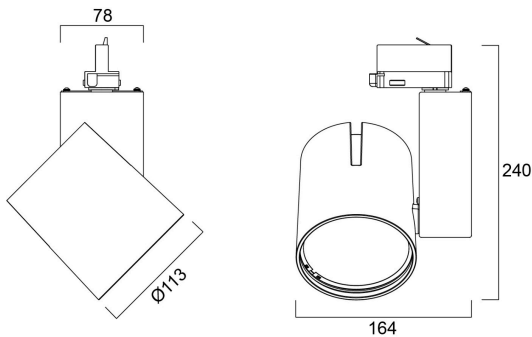

# START Track Spot L 3250lm 930 WB WHT

Artikelnummer 0004867

**SYLVANIA**

START Track Spot GM 3250lm 930 WB Wit - aluminium reflector. Geen warmteafgifte, IR- of UV-straling. Lichtbundel 52°. Kleurtemperatuur (CCT) 3000K, CRI>90, kleurconsistentie SDCM<3. Lichtstroom 3260 lm. Vermogen 35W. Rendement 93 lm/W. Powerfactor 0.93. Verwachte levensduur (L80) : 50.000u Global 3-fase adapter geschikt voor Global Track rails. IP20, IK02. Draaibaar: 355 °, Kantelbaar : 90 °. Klasse II. 650°C. Afmetingen (LxBxH) : 240x164x113mm. Gewicht: 1.368 kg. Garantie 5 jaar. Gefabriceerd in UK.

### Afmetingen (mm)

## Fysieke gegevens

Kleur behuizing	RAL 9016 - Traffic white / Bezel
IP waarde	IP20
IK waarde	IK02
Afwerking diffusor	Transparant
Materiaal diffusor	PC Polycarbonaat
Afwerking reflector	Hoogglans
Breedte (mm)	164
Hoogte (mm)	240
Nominale diameter product (mm)	113
Gewicht (kg)	1.368

## Verpakkingen

EAN code	5410288048673
Enkele lengte verpakking (cm)	25.0
Enkele breedte verpakking (cm)	19.5
Hoogte eenheidsverpakking (cm)	20.0
DUN14 (inner)	05410288048673
Eenheden per omdoos	1
Lengte omdoos (cm)	25.0
Breedte omdoos (cm)	19.5
Diepte omdoos (cm)	20.0