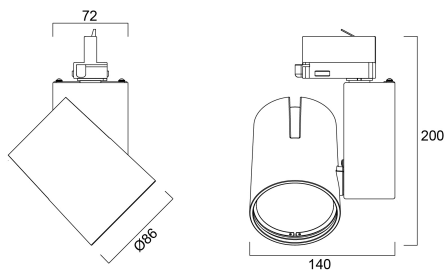

START Track Spot S 2150lm 940 NB White

Artikelnummer 0004874

SYLVANIA

START Track Spot PM 2150lm 940 NB Wit - aluminium reflector. Geen warmteafgifte, IR- of UV-straling. Lichtbundel 12°. Kleurtemperatuur (CCT) 4000K, CRI>90, kleurconsistentie SDCM<3. Lichtstroom 2155 lm. Vermogen 24W. Rendement 90 lm/W. Powerfactor 0.95. Verwachte levensduur (L80) : 50.000u Global 3-fase adapter geschikt voor Global Track rails. IP20, IK02. Draaibaar: 355 °, Kantelbaar : 90 °. Klasse II. 650°C. Afmetingen (LxBxH) : 200x140x86mm. Gewicht: 0.966 kg. Garantie 5 jaar. Gefabriceerd in UK.

Technische gegevens

Afmetingen (mm)

Fotometrie

Distance [m]	Cone diameter [m]	Beam diameter [m]	Beam diameter [m]	Illuminance [lx]
0.5	0.12	Ø107	Ø107	10000
1.0	0.24	Ø214	Ø214	2500
1.5	0.36	Ø321	Ø321	1667
2.0	0.48	Ø428	Ø428	1250
2.5	0.61	Ø535	Ø535	980
3.0	0.73	Ø642	Ø642	800

Distance [m] Cone diameter [m] Illuminance [lx]
 — C0 - C180 (Half beam angle: 13.8°)

START Track Spot S 2150lm 940 NB White

Artikelnummer 0004874

SYLVANIA

Algemene gegevens

Productnaam	START Track Spot S 2150lm 940 NB White
Technologie	LED
Lampvoet	N/A
Behuizing	Aluminium
Montage	Railmontage
Type armatuur (open/gesloten)	Ingesloten
Algemene toepassing	Retail
Omgevingstemperatuur (°C)	1°C...+25°C
Werkings temperatuur (°)	25
ETIM klasse	EC001744
E-nummer SE	7401815
Garantie	5 jaar

Fysieke gegevens

Kleur behuizing	RAL 9016 - Traffic white / Bezel
IP waarde	IP20
IK waarde	IK02
Afwerking diffusor	Transparant
Materiaal diffusor	PC Polycarbonaat
Afwerking reflector	Hoogglans
Breedte (mm)	140
Hoogte (mm)	200
Nominale diameter product (mm)	86
Gewicht (kg)	0.966