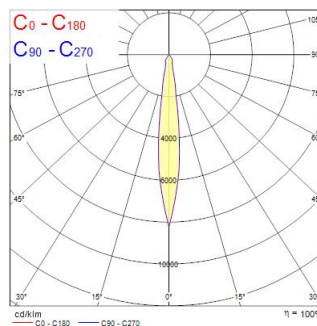

START Track Spot S 2150lm 940 NB White

Artikelnummer 0004874

SYLVANIA

START Track Spot PM 2150lm 940 NB Wit - aluminium reflector. Geen warmteafgifte, IR- of UV-straling. Lichtbundel 12°. Kleurtemperatuur (CCT) 4000K, CRI>90, kleurconsistentie SDCM<3. Lichtstroom 2155 lm. Vermogen 24W. Rendement 90 lm/W. Powerfactor 0.95. Verwachte levensduur (L80) : 50.000u Global 3-fase adapter geschikt voor Global Track rails. IP20, IK02. Draaibaar: 355 °, Kantelbaar : 90 °. Klasse II. 650°C. Afmetingen (LxBxH) : 200x140x86mm. Gewicht: 0.966 kg. Garantie 5 jaar. Gefabriceerd in UK.

Technische gegevens

Afmetingen (mm)

Fotometrie

Distance [m]	Cone diameter [m]	Beam diameter [m]	Beam diameter [m]	Illuminance [lx]
0.5	0.12	Ø107	Ø107	10000
1.0	0.24	Ø214	Ø214	2500
1.5	0.36	Ø321	Ø321	1667
2.0	0.48	Ø428	Ø428	1250
2.5	0.61	Ø535	Ø535	980
3.0	0.73	Ø642	Ø642	800

Distance [m] Cone diameter [m] Illuminance [lx]
 — C0 - C180 (Half beam angle: 13.8°)

START Track Spot S 2150lm 940 NB White

Artikelnummer 0004874

SYLVANIA

Algemene gegevens

Productnaam	START Track Spot S 2150lm 940 NB White
Technologie	LED
Lampvoet	N/A
Behuizing	Aluminium
Montage	Railmontage
Type armatuur (open/gesloten)	Ingesloten
Algemene toepassing	Retail
Omgevingstemperatuur (°C)	1°C...+25°C
Werkings temperatuur (°)	25
ETIM klasse	EC001744
E-nummer SE	7401815
Garantie	5 jaar

Optische gegevens

Lumenstroom armatuur (lm)	2155
Efficiëntie armatuur lm/W	90
LOR (%)	100
Kleurtemperatuur (K)	4000
Lichtkleur	Neutraalwit
CRI (Ra)	90
Initiële kleurvariatie (SDCM)	SDCM3
Bundel breedte (°)	12
Fotobiologische risicogroep	RG1