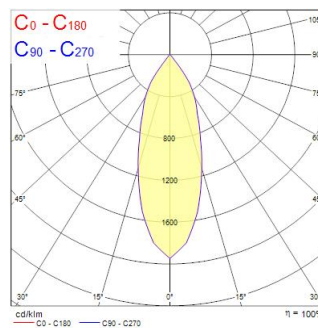

# START Track Spot S 1250lm 930 MB BLK

Artikelnummer 0004884

**SYLVANIA**

START Track Spot PM 1250lm 930 MB Zwart- aluminium reflector. Geen warmteafgifte, IR- of UV-straling. Lichtbundel 36°. Kleurtemperatuur (CCT) 3000K, CRI>90, kleurconsistentie SDCM<3. Lichtstroom 1262 lm. Vermogen 14W. Rendement 90 lm/W. Powerfactor 0.92. Verwachte levensduur (L80) : 50.000u Global 3-fase adapter geschikt voor Global Track rails. IP20, IK02. Draaibaar: 355 °, Kantelbaar : 90 °. Klasse II. 650°C. Afmetingen (LxBxH) : 200x140x86mm. Gewicht: 0.94 kg. Garantie 5 jaar. Gefabriceerd in UK.

### Afmetingen (mm)

### Fotometrie

Distance [m]	Cone diameter [m]	E107 E109	E107 E109	E107 E109
0.5	0.33	18.1°	825	420
1.0	0.65	18.1°	246	108
1.5	0.96	18.1°	102	43
2.0	1.31	18.1°	61	24
2.5	1.63	18.1°	39	16
3.0	1.96	18.1°	27	11

Distance [m] Cone diameter [m] Illuminance [lx]  
C0 - C180 (Half beam angle: 36.2°)