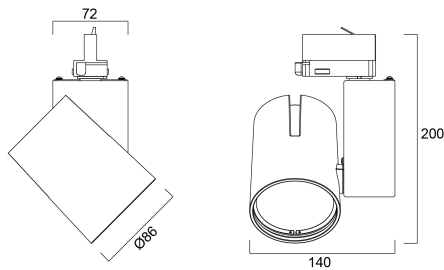

# START Track Spot S 1250lm 930 MB BLK

Artikelnummer 0004884

**SYLVANIA**

START Track Spot PM 1250lm 930 MB Zwart- aluminium reflector. Geen warmteafgifte, IR- of UV-straling. Lichtbundel 36°. Kleurtemperatuur (CCT) 3000K, CRI>90, kleurconsistentie SDCM<3. Lichtstroom 1262 lm. Vermogen 14W. Rendement 90 lm/W. Powerfactor 0.92. Verwachte levensduur (L80) : 50.000u Global 3-fase adapter geschikt voor Global Track rails. IP20, IK02. Draaibaar: 355 °, Kantelbaar : 90 °. Klasse II. 650°C. Afmetingen (LxBxH) : 200x140x86mm. Gewicht: 0.94 kg. Garantie 5 jaar. Gefabriceerd in UK.

### Afmetingen (mm)

## Fysieke gegevens

Kleur behuizing	RAL 9005 - Jet black
IP waarde	IP20
IK waarde	IK02
Afwerking diffusor	Transparant
Materiaal diffusor	PC Polycarbonaat
Afwerking reflector	Hoogglans
Breedte (mm)	140
Hoogte (mm)	200
Nominale diameter product (mm)	86
Gewicht (kg)	0.94

## Verpakkingen

EAN code	5410288048840
Enkele lengte verpakking (cm)	17.5
Enkele breedte verpakking (cm)	15.0
Hoogte eenheidsverpakking (cm)	17.5
DUN14 (inner)	05410288048840
Eenheden per omdoos	1
Lengte omdoos (cm)	17.5
Breedte omdoos (cm)	15.0
Diepte omdoos (cm)	17.5