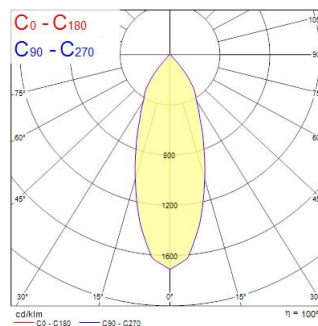

# START Track Spot L 4450lm 930 MB BLK

Artikelnummer 0004893

**SYLVANIA**

START Track Spot GM 4450lm 930 MB Zwart- aluminium reflector. Geen warmteafgifte, IR- of UV-straling. Lichtbundel 38°. Kleurtemperatuur (CCT) 3000K, CRI>90, kleurconsistentie SDCM<3. Lichtstroom 4448 lm. Vermogen 55W. Rendement 81 lm/W. Powerfactor 0.96. Verwachte levensduur (L80) : 50.000u Global 3-fase adapter geschikt voor Global Track rails. IP20, IK02. Draaibaar: 355 °, Kantelbaar : 90 °. Klasse II. 650°C. Afmetingen (LxBxH) : 240x164x113mm. Gewicht: 1.398 kg. Garantie 5 jaar. Gefabriceerd in UK.

### Afmetingen (mm)

### Fotometrie

Distance [m]	Cone diameter [m]	Beam diameter [m]	Beam diameter [m]	Illuminance [lx]
0.5	0.34	Ø171	Ø180°	3540
		Ø109	Ø180°	1248
1.0	0.68	Ø171	Ø180°	780
		Ø109	Ø180°	264
1.5	1.02	Ø171	Ø180°	336
		Ø109	Ø180°	144
2.0	1.36	Ø171	Ø180°	190
		Ø109	Ø180°	90
2.5	1.70	Ø171	Ø180°	126
		Ø109	Ø180°	54
3.0	2.04	Ø171	Ø180°	84
		Ø109	Ø180°	36