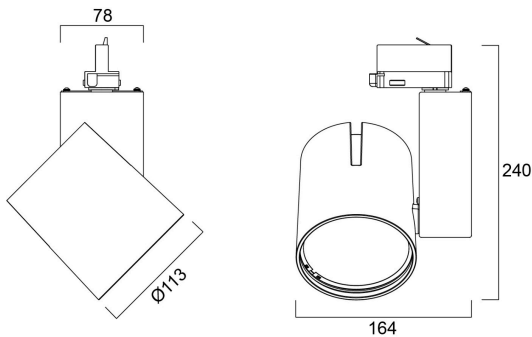

# START Track Spot L 4450lm 930 MB BLK

Artikelnummer 0004893

**SYLVANIA**

START Track Spot GM 4450lm 930 MB Zwart- aluminium reflector. Geen warmteafgifte, IR- of UV-straling. Lichtbundel 38°. Kleurtemperatuur (CCT) 3000K, CRI>90, kleurconsistentie SDCM<3. Lichtstroom 4448 lm. Vermogen 55W. Rendement 81 lm/W. Powerfactor 0.96. Verwachte levensduur (L80) : 50.000u Global 3-fase adapter geschikt voor Global Track rails. IP20, IK02. Draaibaar: 355 °, Kantelbaar : 90 °. Klasse II. 650°C. Afmetingen (LxBxH) : 240x164x113mm. Gewicht: 1.398 kg. Garantie 5 jaar. Gefabriceerd in UK.

### Afmetingen (mm)

### Fotometrie

Distance [m]	Cone diameter [m]	Beam diameter [m]	Beam diameter [m]	Illuminance [lx]
0.5	0.34	Ø171	Ø180°	3540
		Ø109	Ø180°	1248
1.0	0.68	Ø171	Ø180°	780
		Ø109	Ø180°	264
1.5	1.02	Ø171	Ø180°	336
		Ø109	Ø180°	144
2.0	1.36	Ø171	Ø180°	190
		Ø109	Ø180°	90
2.5	1.70	Ø171	Ø180°	126
		Ø109	Ø180°	54
3.0	2.04	Ø171	Ø180°	84
		Ø109	Ø180°	36

## Fysieke gegevens

Kleur behuizing	RAL 9005 - Jet black
IP waarde	IP20
IK waarde	IK02
Afwerking diffusor	Transparant
Materiaal diffusor	PC Polycarbonaat
Afwerking reflector	Hoogglans
Breedte (mm)	164
Hoogte (mm)	240
Nominale diameter product (mm)	113
Gewicht (kg)	1.398